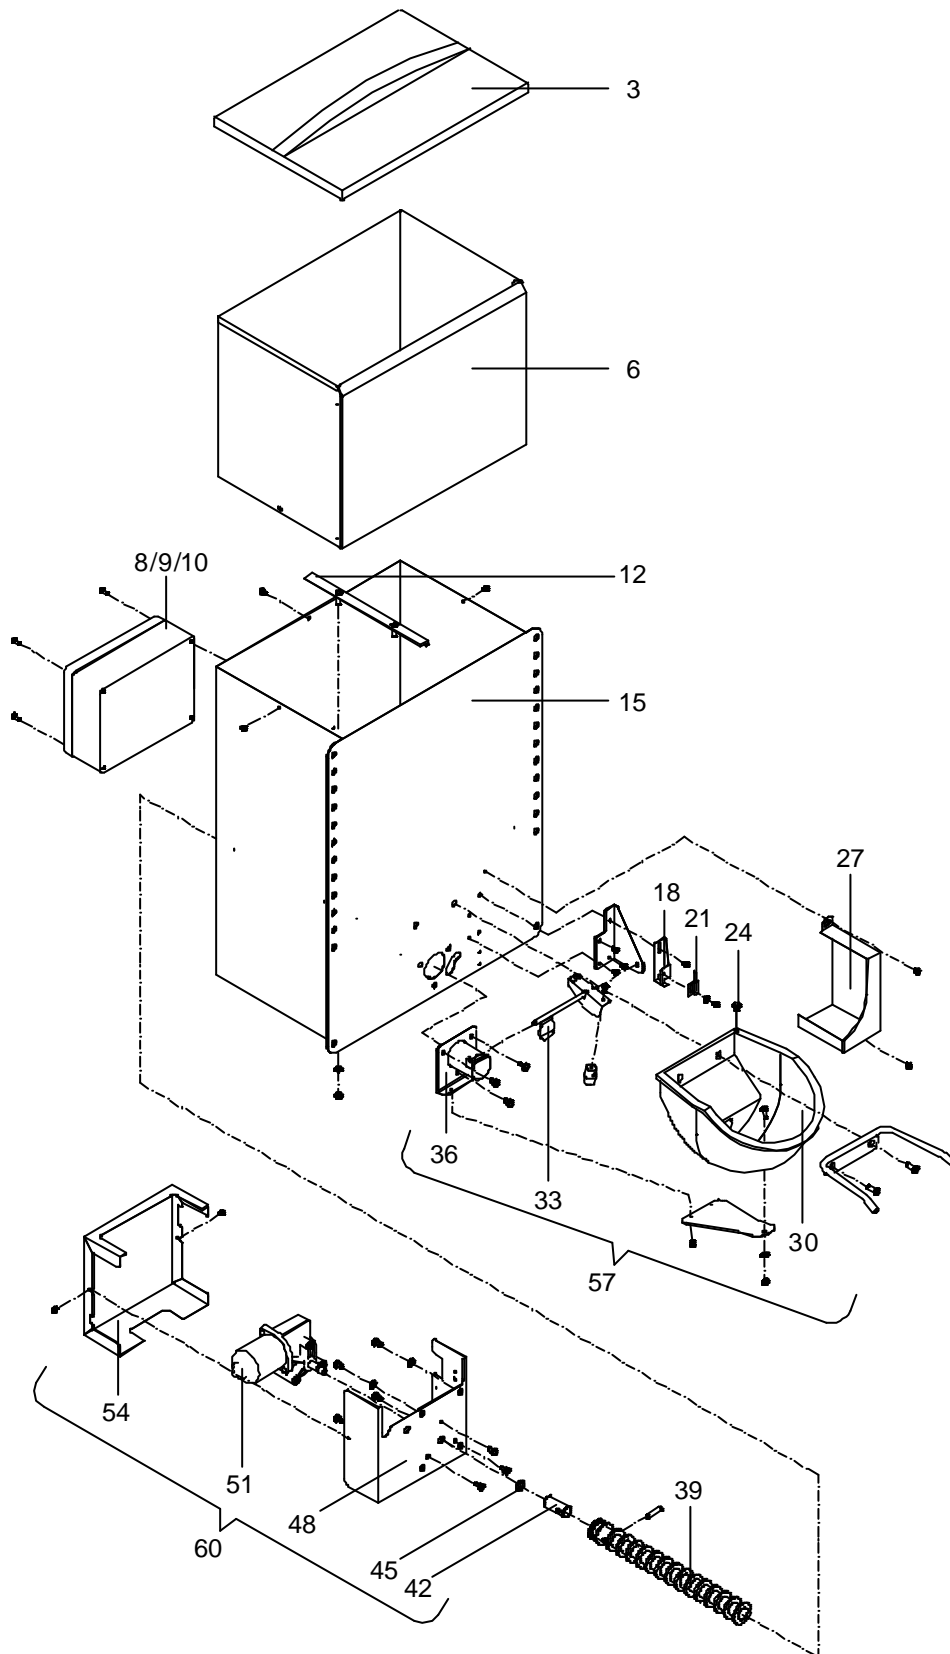

Ersatzteillisten
- spare part lists -

für Kraftfutterautomat
for Concentrate Feeder

99427 / 05.02

KFA2-SL2

99427::99429

Pos. <i>Item</i>	Teile-Nr. <i>Part-No.:</i>	Bezeichnung <i>Description</i>
012		Grundgestell KFA2 Grundgestell KFA2
021		Steuerung control unit
042		Antriebs- und Ausgabeeinheit KFA2 drive- and output unit KFA2
045	4786091491	Deckel für Kraftfutterautomat ABS lid for concentrate feeder ABS

Antriebs- und Ausgabeeinheit KFA2
drive- and output unit KFA2

42080::42080

Die Ersatzteil-Liste stellt die verschiedenen Varianten der o.g. Baugruppe dar.
The spare-parts-list shows the different variants of the above-mentioned structural group.

Pos. <i>Item</i>	Teile-Nr. <i>Part-No.:</i>	B e z e i c h n u n g <i>D e s c r i p t i o n</i>
003	4786091491	Deckel für Kraftfutterautomat ABS lid for concentrate feeder ABS
008	4786097564	Steuerung KFA SL2 control KFA SL2
009	4786097565	Steuerung KFA MA2 control KFA MA2
021	4786098792	Reedschalter MK5-1A71B-BV399 Schlauchpumpe ab 04.99 o. KFA reed switch MK5-1A71B-BV399 hose pump as of 01.99 w.o.KFA
030	4786090596	Futterschale FTS 27 feed bowl FTS 27
039	4786091108	Förderschnecke 2 kompl. auger 2 complete

Pos. Item	Teile-Nr. Part-No.:	B e z e i c h n u n g D e s c r i p t i o n
009	4787031331	Drucktaster 1-polig kurz Schliesser mit Schutzkappe push button 1 pins short NO-contact with protective cap
012	4786097299	Kabel KFA Slave Motorenleitung cable KFA Slave motor line
015	4786097303	Kabel KFA SL Steuerleitung 4,5mtr. cable KFA SL control line 4,5m
021	4786090241	Reedschalter mit Anschlusskabel für Schlauchpumpen bis 03.99 reed switch with connecting cable for hose pumps till 03.99
027	4786090599	Aufnahme für Fresskontakt und Kontrolleuchte mit Reedkontak bis: 30.11.03 seat for feed contact and pilot lamp with reed contact up till: 30.11.03