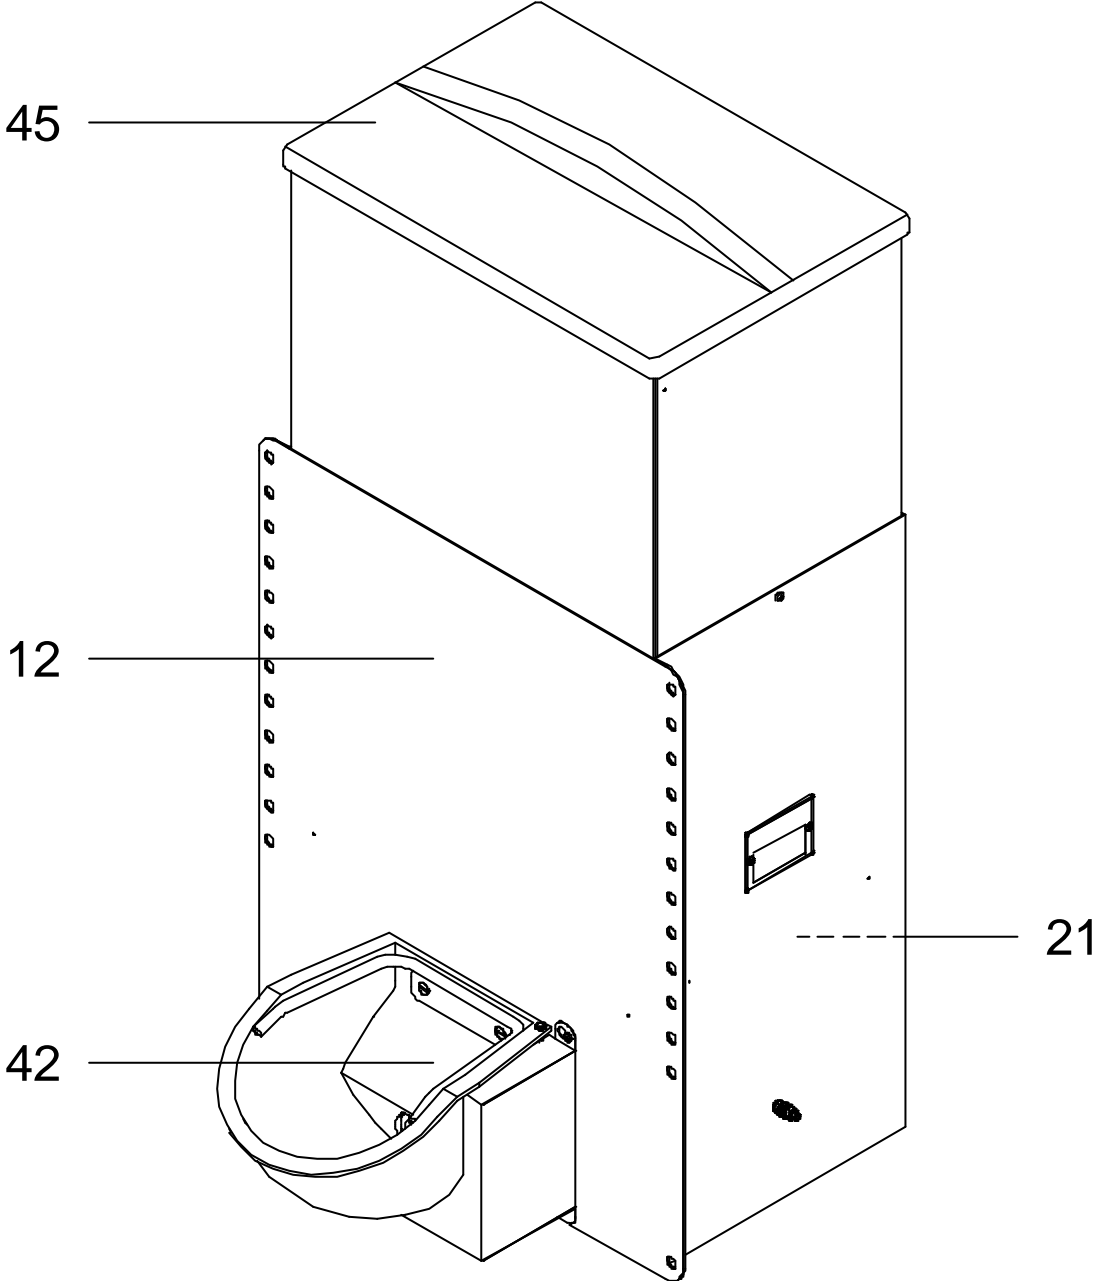

Ersatzteillisten
- spare part lists -

für Kraftfutterautomat
for Concentrate Feeder

99427 / 05.02

KFA2-SL2

99427::99429

Pos. <i>Item</i>	Teile-Nr. <i>Part-No.:</i>	Bezeichnung <i>Description</i>
012		Grundgestell KFA2 Grundgestell KFA2
021		Steuerung control unit
042		Antriebs- und Ausgabeeinheit KFA2 drive- and output unit KFA2
045	4786091491	Deckel für Kraftfutterautomat ABS lid for concentrate feeder ABS

Pos. <i>Item</i>	Teile-Nr. <i>Part-No.:</i>	B e z e i c h n u n g <i>D e s c r i p t i o n</i>
003	4786091491	Deckel für Kraftfutterautomat ABS lid for concentrate feeder ABS
008	4786097564	Steuerung KFA SL2 control KFA SL2
009	4786097565	Steuerung KFA MA2 control KFA MA2
021	4786098792	Reedschalter MK5-1A71B-BV399 Schlauchpumpe ab 04.99 o. KFA reed switch MK5-1A71B-BV399 hose pump as of 01.99 w.o.KFA
030	4786090596	Futterschale FTS 27 feed bowl FTS 27
039	4786091108	Förderschnecke 2 kompl. auger 2 complete