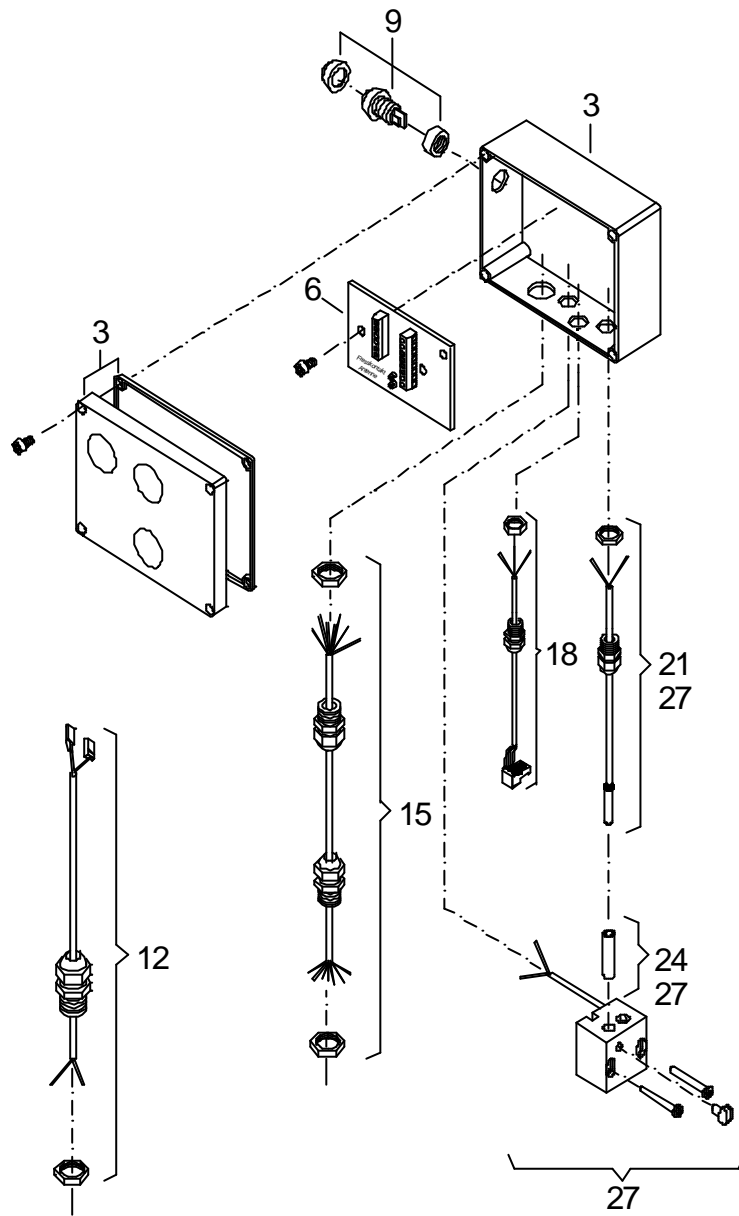

Ersatzteillisten
- spare part lists -

für Kraftfutterautomat
for Concentrate Feeder

99427 / 05.02

KFA2-SL2

99427::99429

Pos. <i>Item</i>	Teile-Nr. <i>Part-No.:</i>	Bezeichnung <i>Description</i>
012		Grundgestell KFA2 Grundgestell KFA2
021		Steuerung control unit
042		Antriebs- und Ausgabeeinheit KFA2 drive- and output unit KFA2
045	4786091491	Deckel für Kraftfutterautomat ABS lid for concentrate feeder ABS

Antriebs- und Ausgabeeinheit KFA2
drive- and output unit KFA2

42080::42080

Die Ersatzteil-Liste stellt die verschiedenen Varianten der o.g. Baugruppe dar.
The spare-parts-list shows the different variants of the above-mentioned structural group.

Pos. <i>Item</i>	Teile-Nr. <i>Part-No.:</i>	B e z e i c h n u n g <i>D e s c r i p t i o n</i>
003	4786091491	Deckel für Kraftfutterautomat ABS lid for concentrate feeder ABS
008	4786097564	Steuerung KFA SL2 control KFA SL2
009	4786097565	Steuerung KFA MA2 control KFA MA2
021	4786098792	Reedschalter MK5-1A71B-BV399 Schlauchpumpe ab 04.99 o. KFA reed switch MK5-1A71B-BV399 hose pump as of 01.99 w.o.KFA
030	4786090596	Futterschale FTS 27 feed bowl FTS 27
039	4786091108	Förderschnecke 2 kompl. auger 2 complete

Pos. Item	Teile-Nr. Part-No.:	B e z e i c h n u n g D e s c r i p t i o n
009	4787031331	Drucktaster 1-polig kurz Schliesser mit Schutzkappe push button 1 pins short NO-contact with protective cap
012	4786097299	Kabel KFA Slave Motorenleitung cable KFA Slave motor line
015	4786097303	Kabel KFA SL Steuerleitung 4,5mtr. cable KFA SL control line 4,5m
021	4786090241	Reedschalter mit Anschlusskabel für Schlauchpumpen bis 03.99 reed switch with connecting cable for hose pumps till 03.99
027	4786090599	Aufnahme für Fresskontakt und Kontrolleuchte mit Reedkontak bis: 30.11.03 seat for feed contact and pilot lamp with reed contact up till: 30.11.03