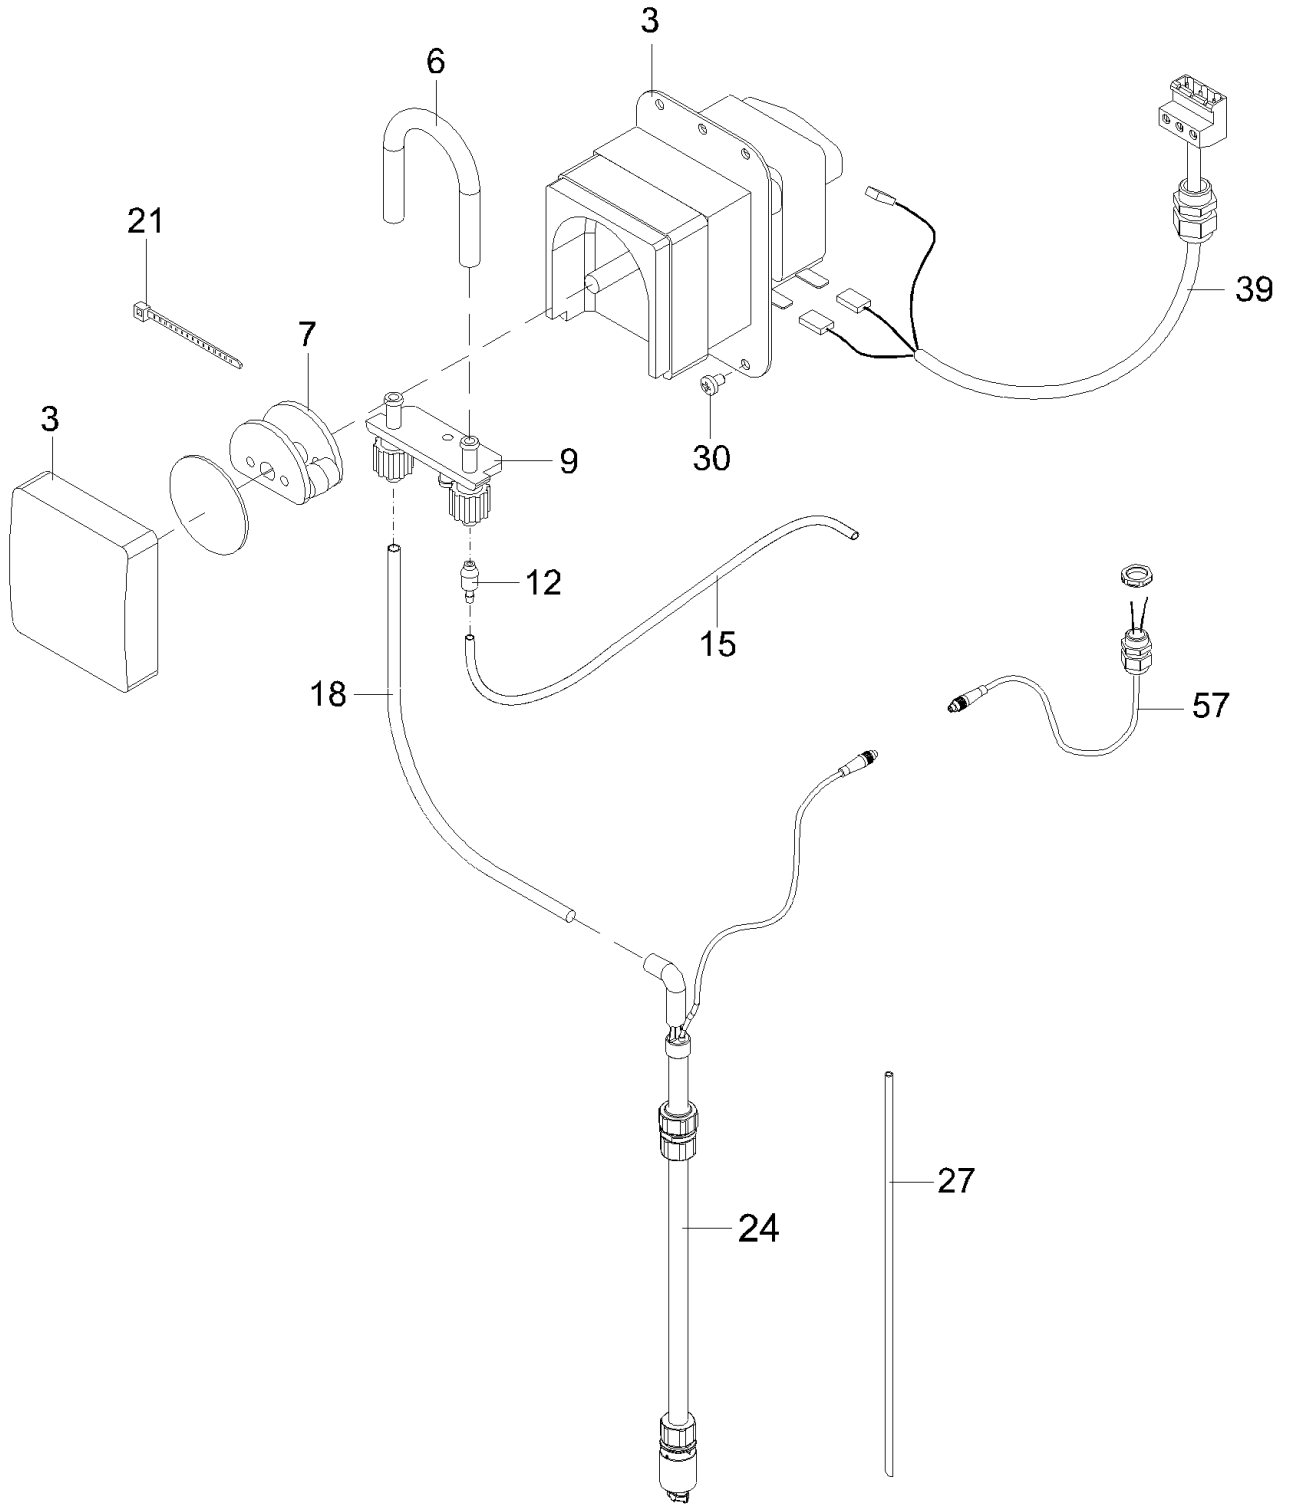

Ersatzteilliste
spare part list

103721

Spülmittelpumpe 230V 50Hz extern C/V
Detergent pump 230V 50Hz external C/V

103640 / 03.16

Spülmittelpumpe 230V 50Hz extern C/V
Detergent pump 230V 50Hz external C/V

103721

Die Ersatzteil-Liste stellt die verschiedenen Varianten der o.g. Baugruppe dar.
The spare-parts-list shows the different variants of the above-mentioned structural group.

Pos. <i>Item</i>	Teile-Nr. <i>Part-No.:</i>	Bezeichnung <i>Description</i>
003	40463	Dosierpumpe DSP 230V 50Hz mit Halteblech <i>dosing pump DSP 230V with retaining plate</i>
006	41350	Schlauch 4,8x1,6mm PS 140Ph L:14cm Dosiergerät Flüssig.-DSP <i>hose 4,8x1,6mm PS 140Ph L:14cm dispenser Liquid-DSP</i>
007	46311	Rotor kompl. Dosierpumpe DSP <i>rotor complete dosing pump DSP</i>
009	41411	Schlauchhalter mit Überlaufschlauch für Dosierg. Flüssigkeit <i>hose clamp with overflow for dispenser Liquid</i>
012	45866	Schlauchtülle 2,4-3,4/4,8-5,8mm PP mit Schlauch 3cm 5x1,5mm <i>hose nozzle 2.4-3.4/4.8-5.8mm PP</i>
015	40293	Schlauch 2,0x1,0mm weich PVC glasklar ohne Einlage <i>hose 2.0x1.0mm smooth PVC crystal clear without inlay</i>
018	70490	Schlauch 5,0x1,5mm PVC <i>hose 5,0x1,5mm PVC</i>
024	103337	Schwimmerschalter, Sauglanze 400mm, Kabel+Stecker M8 <i>Float switch, suction lance 400mm, cable+plug M8</i>
027	103524	Rohr 6x1,0mm PVC grau Länge:450mm einseitig 45° <i>Pipe 6x1.0mm PVC grey length: 450 mm unilateral 45°</i>
039	42669	Kabel C/V SA/SM4 Spülmittelpumpe <i>cable C/V SA/SM4 detergent pump</i>
057	103554	Kabel M8 Spülmittelsensor 0,5m adern schwarz braun kompl. <i>Cable M8 detergent sensor 0.5m black brown wires compl.</i>
	70233	Durchführungstülle HV 1203 Id:10mm <i>grommet HV 1203 ID:10mm</i>