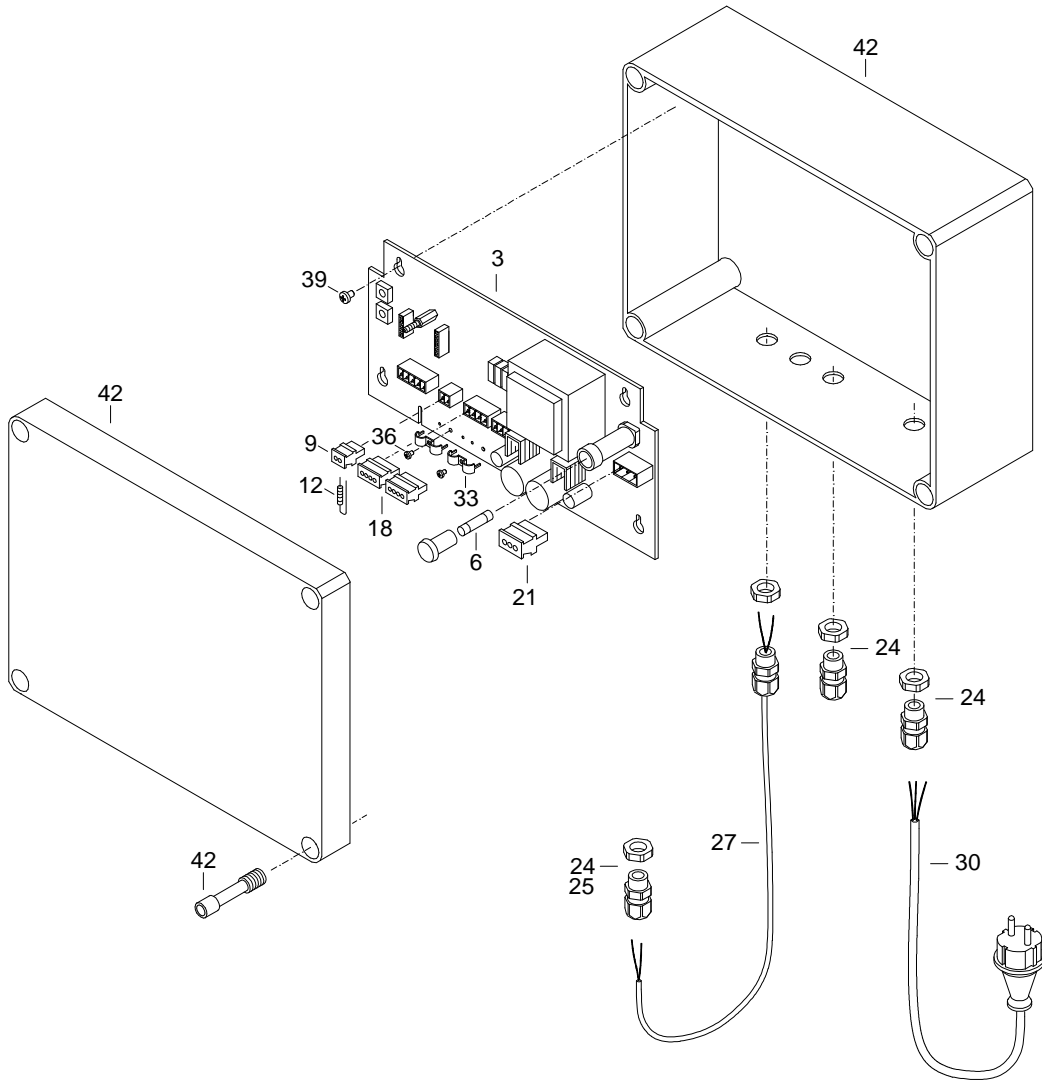

Ersatzteilliste
Spare Part List

40653/04.03

Steuerung Vorderfuss-Tierwaage SA CAN
control half-body scales SA CAN

Teilenummer: 40653

40653::40653

Part-No. : 40653

Die Ersatzteil-Liste stellt die verschiedenen Varianten der o.g. Baugruppe dar.

The spare-parts-list shows the different variants of the above-mentioned structural group.

| Pos. Item | Teile-Nr. Part-No.: | Bezeichnung Description |
|--------------|------------------------|------------------------------------------------------------------------|
| 003 | 40651 | Platine Tierwaage 2fach CAN PCB animal scales double CAN |
| 006 | 90067 | Sicherung 0,160A träge 5x20mm fuse 0.160A time-lag 5x20mm |
| 009 | 96318 | Steck-Schraubkl. 2pol- RM 3,81 plug screw terminal 2 pins- RM 3,81 |
| 018 | 96320 | Steck-Schraubkl. 4pol- RM 3,81 plug screw terminal 4 pins- RM 3,81 |
| 021 | 71285 | Steck-Schraubkl. 3pol- RM 5,08 plug-in screw terminal 3pins RM 5.08 |