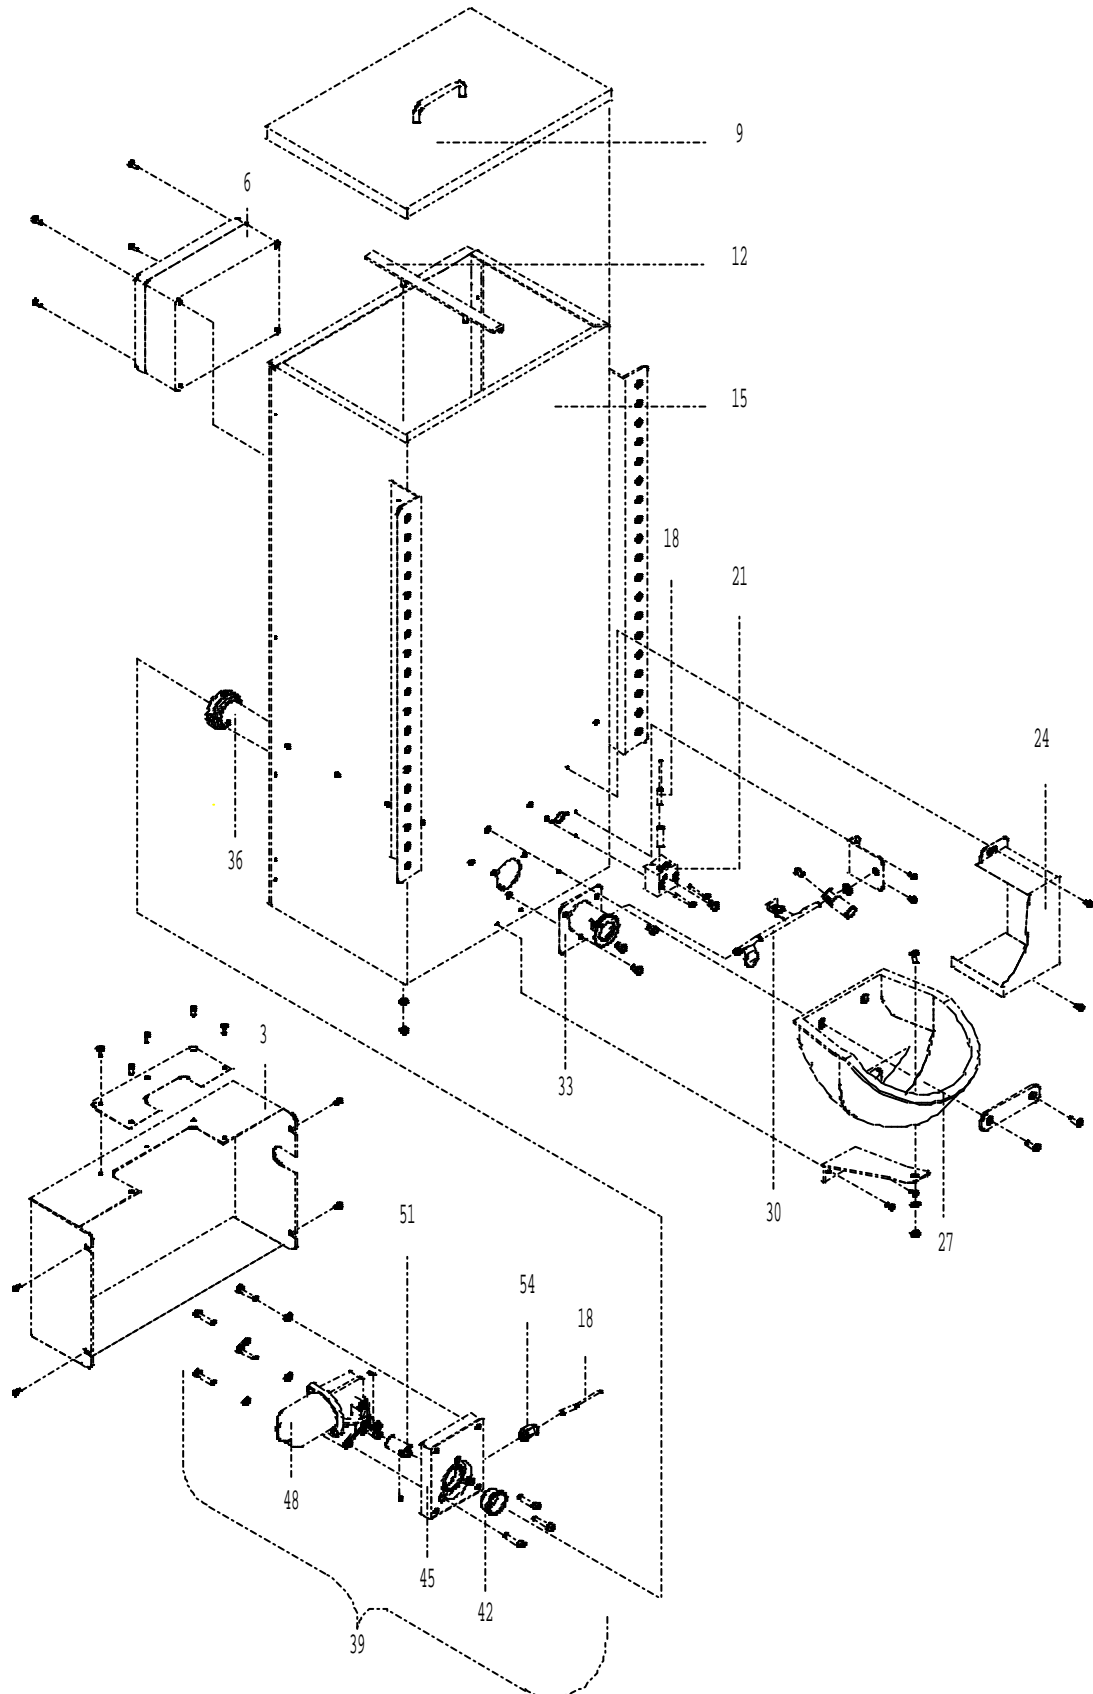

Ersatzteillisten

- spare part lists -

für Kraftfutterautomat
for Concentrate Feeder

90570 / 03.97

KFA1-SL1

90570::90703

Pos. <i>Item</i>	Teile-Nr. <i>Part-No.:</i>	Bezeichnung <i>Description</i>
020	91491	Deckel für Kraftfutterautomat ABS <i>lid for concentrate feeder</i>
030	90583	Förderschnecke 1 kompl. <i>conveying worm complete</i>
035	90584	Antriebseinheit 1 <i>driving gear unit</i>
050		Steuerung <i>control unit</i>