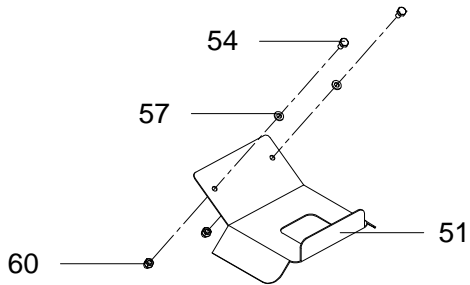

48847 / 07.13

Heizung MilchMobil2 3,0 kW 240V CSA/UL kompl.
heating MilchMobil2 3.0 kW 240V CSA/UL compl.

Teilenummer: 48846

48847::48846

Part-No. : 48846

Die Ersatzteil-Liste stellt die verschiedenen Varianten der o.g. Baugruppe dar.

The spare-parts-list shows the different variants of the above-mentioned structural group.

Pos. Item	Teile-Nr. Part-No.:	Bezeichnung Description
006	47051	Hauptschalter M221 mit Gehäuse main switch M221 with frame
012	48004	Anschlussleitung 240V Heizung-MilchMobil connecting lead 240V heating - MilchMobil
024	47995	Heizkörper 3,0KW/240V G1,5" mit Regler und STB kompl. heating element 3.0 KW/240V G1.5" with contr. and STL compl.
042	47197	Dichtung 60,0x48,0x3mm (1,5"-Heizung) seal 60.0x48.0x3 mm (1.5" heating)
045	48002	Kabel Heizkörper G1,5" 3kW CSA cable of heating element G1.5" 3 KW CSA
048	47198	Thermostat Überhitzungsschutz 3-polig mit Regler 30°C - 85°C thermostat for overheat.control 3pins w.controller 30°C-85°C
057	70747	U-Scheibe DIN 125 A6,4mm V2A washer DIN 125 A6.4mm V2A
060	41395	Hutmutter DIN 1587 M6 VA cap nut DIN 1587 M6 VA