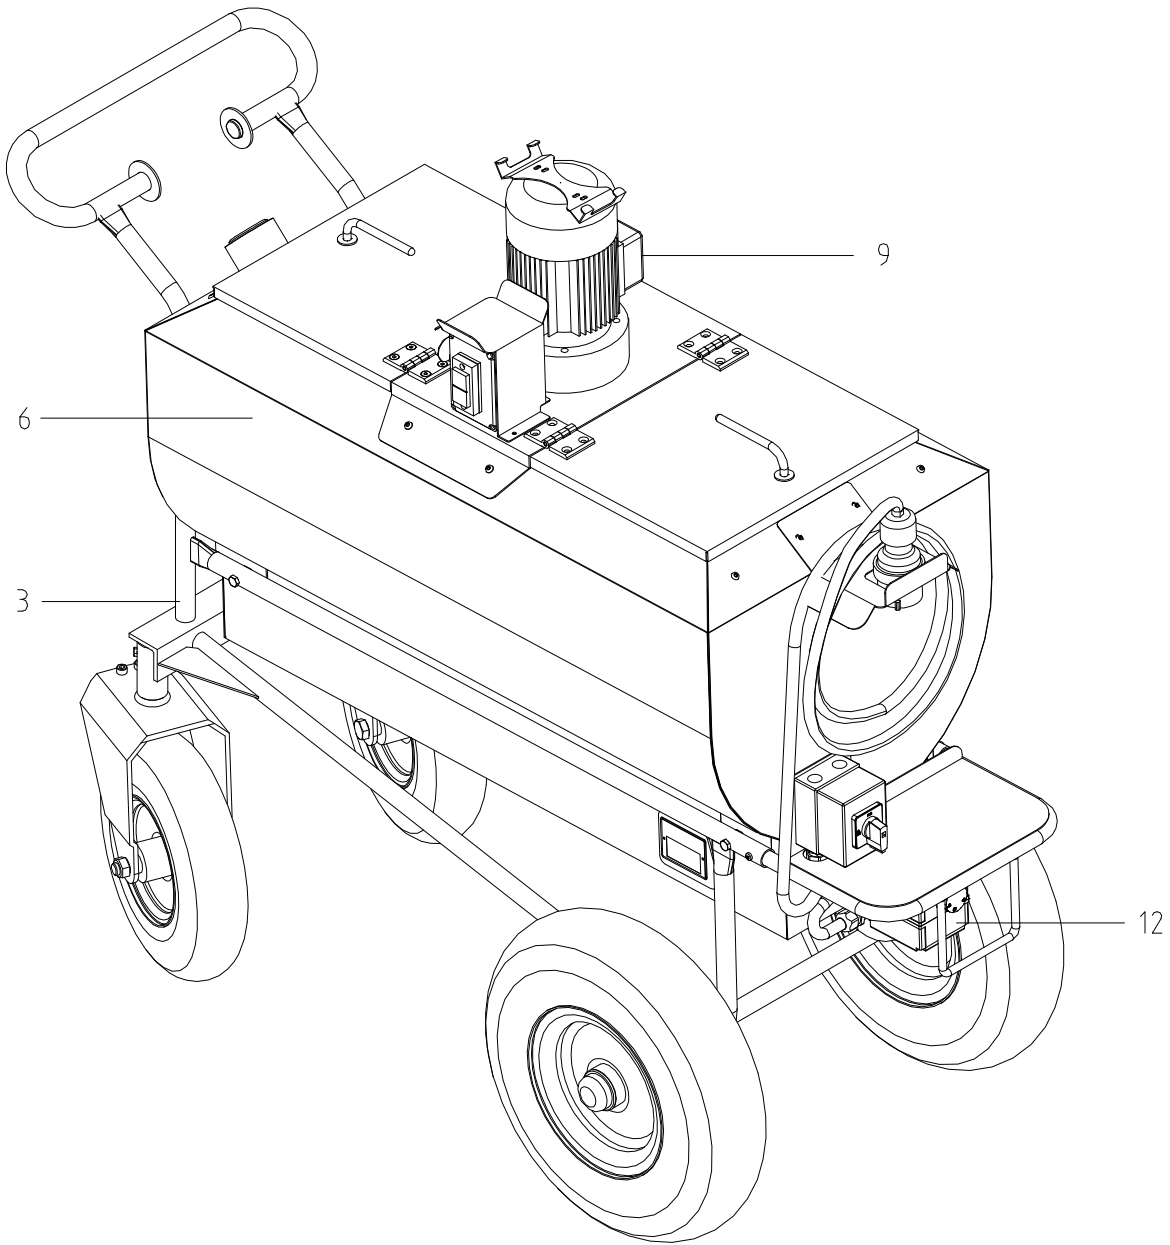

Ersatzteilliste
Spare Part List

48709 / 07.13

MMK2-180 -240V

48709::48717

Pos. <i>Item</i>	Teile-Nr. <i>Part-No.:</i>	Bezeichnung <i>Description</i>
003	48849	Wagen MilchMobil2 180 kompl. substructure MilchMobil2 180 compl.
006	48731	Tank MilchMobil2 180 kompl.; mit Ausgleichsgefäß tank MilchMobil2 180 compl.; with compensation vessel
009	48744	Mixer MilchMobil2 180; 0,37 kW CSA/UL kompl. Mixer MilchMobil2 180; 0.37 kW CSA/UL compl.
012	48846	Heizung MilchMobil2 3,0 kW 240V CSA/UL kompl. heating MilchMobil2 3.0 kW 240V CSA/UL compl.

48849 / 07.13

Wagen MilchMobil2 180 kompl.
substructure MilchMobil2 180 compl.

Teilenummer: 48849

48849::48849

Part-No. : 48849

Die Ersatzteil-Liste stellt die verschiedenen Varianten der o.g. Baugruppe dar.