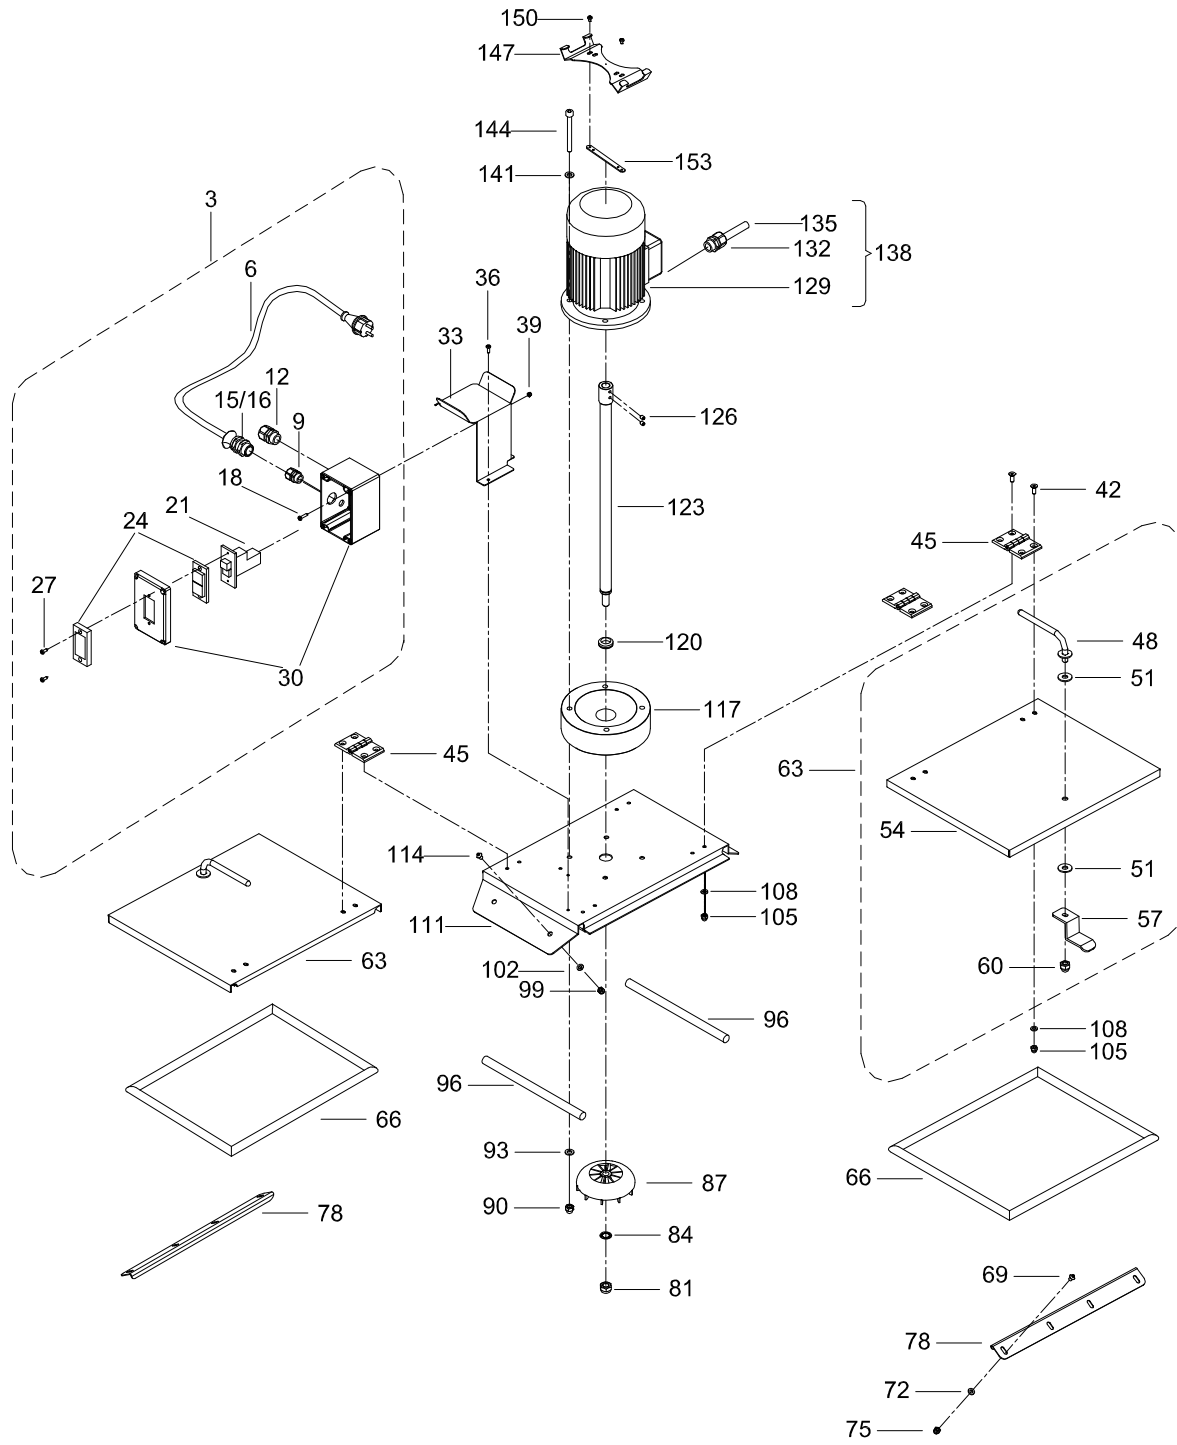

The spare-parts-list shows the different variants of the above-mentioned structural group.

Pos. Item	Teile-Nr. Part-No.:	B e z e i c h n u n g D e s c r i p t i o n
033	46886	Folie-Milch-Wanne Skala (180l) transparency milk tank scale (180 L)
042	47234	Thermometer 120°C AD:64/60mm mit Adapter kompl. thermometer 120°C OD:64/60 mm with adapter compl.
048	47208	Thermometer 120°C AD:64/60mm, 500mm-Kapillar thermometer 120°C OD:64/60 mm, 500 mm capillary
060	46888	Auslaufhahn Gummi ID:45mm rubber drain tap ID:45 mm
063	46889	Schlauchschele 40-60mm hose clip 40-60 mm
066	80033	Schlauch 6,0x1,5mm PVC hose 6,0x1,5mm PVC
069	41449	Stopfen 1/4" mit O-Ring Kunststoff plug 1/4" with plastic O-ring
081	97266	U-Scheibe DIN 125 A8,4mm V2A washer Din 125 A8.4mm V2A
120	47421	O-Ring 32,0x3,0mm NBR 70 Shore O-ring 32.0x3.0mm NBR 70 Shore
123	47423	Ausgleichsgefäß Heizung MilchMobil expansion vessel heating MilchMobil
126	40081	Deckel für Magnetrührbehälter ID:111mm lid for magnetic stirrer container ID:111mm
189	90368	Schlauchkupplung 3/4" (Steckdose) Einhandkupplung 3/4" hose coupling 3/4" (socket) quick coupling 3/4"
192	47542	Adapter Anschluß MilchMobil-Beistell-WT/TA f. Schlauch13x3,5 adapter conn.MilchMobil-ext.heat exch./feeder f.hose13x3.5