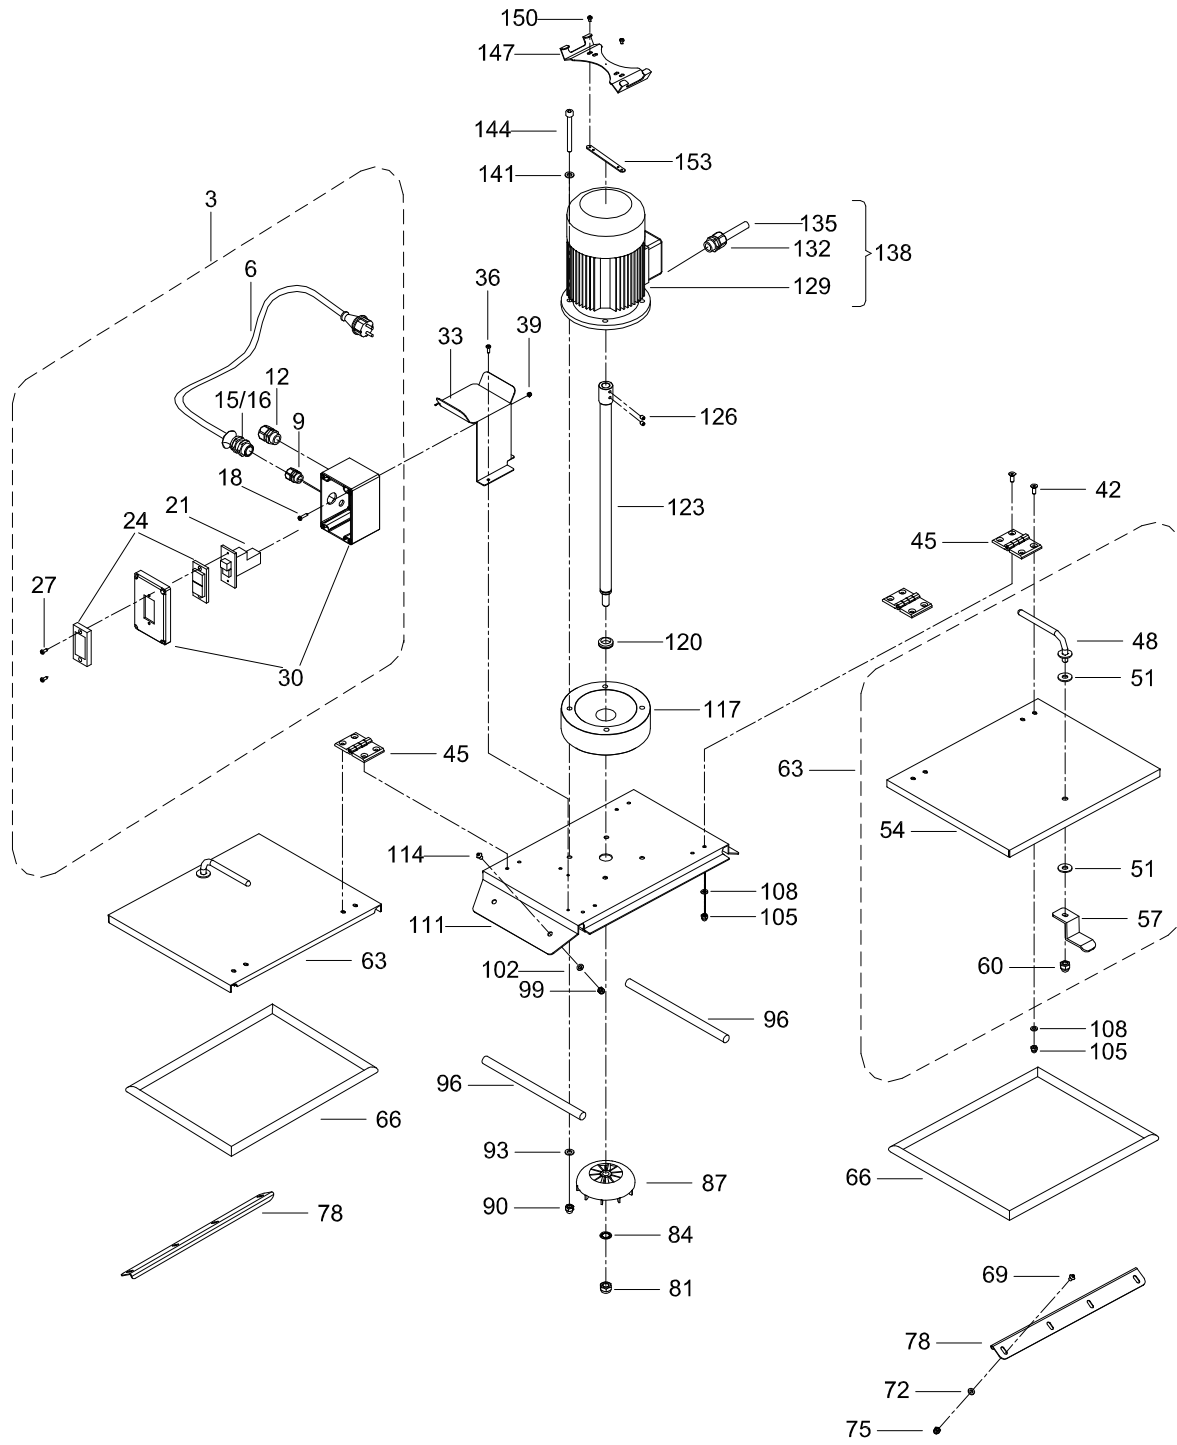

The spare-parts-list shows the different variants of the above-mentioned structural group.

Pos. Item	Teile-Nr. Part-No.:	B e z e i c h n u n g D e s c r i p t i o n
003	48746	Bedienteil Mixer MilchMobil2 mit Motorschutzsch. 4A, CSA/UL operat.unit mixer MilchMobil2 with mot.overl.switch4A,CSA/UL
015	91009	Kabelverschraubung PVC BT PG 16 screwed cable gland PVC BT PG 16
021	47603	Motorschutzschalter 4A mit Unterspannungsmodul motor overload switch 4A with low voltage module
024	47605	Spritzschutzhaube für Motorschutzschalter splash guard for motor overload switch
027	47635	Schraube, PT 4,0x14 Kreuzschl. verz. f. Kunststoffverbindung screw, PT 4.0x14 crosshead zinc-coated for plastic compound
042	48511	Schraube,Senk DIN7991 M6x16 V2A countersunk screw DIN7991 M6x16 V2A
045	48489	Scharnier 76x50 VA hing straight 76x50 VA
048	48000	Verriegelungsgriff mit Anschlag für Tankverschluss MM locking handle with stop for tank MM
051	45904	Scheibe PE AD:25,0mm ID:10,0mm x2,0mm washer PE ED:25.0mm ID:10.0mm x2.0mm
057	48692	Riegel für Tankdeckel MM locking bar for tank lid MM
060	43769	Hutmutter DIN 1587 M10 VA cap nut DIN 1587 M10 VA
063	48698	Tankdeckel mit Verriegelung 180l tank lid with locking device 180 L
066	48689	Dichtung D:15mm Silikon 20+-5 Shore L:1280mm seal D:15mm silicone 20+ 5Shore L:1280mm
069	48508	Schraube,Linsen DIN7380 M6x10 V2A mit Innensechskant pan head screw DIN7380 M6x10V2A w. hexagon socket
072	70747	U-Scheibe DIN 125 A6,4mm V2A washer DIN 125 A6.4mm V2A
075	41395	Hutmutter DIN 1587 M6 VA cap nut DIN 1587 M6 VA
078	48693	Haltewinkel 35x12,5x360 VA angle bracket 35x12,5x360 VA
081	46901	Mutter,Skt.- DIN 985 M12 V2A hexagon nut - DIN 985 M12 V2A
084	46902	Zahnscheibe DIN 6797 J12,5 VA toothed washer DIN 6797 J12.5 VA
087	46821	Quirl ø108 weiß für MilchMobil rotary blade ø108 white for MilchMobil
093	97266	U-Scheibe DIN 125 A8,4mm V2A washer Din 125 A8.4mm V2A
096	48688	Dichtung D:15mm Silikon 20+-5 Shore L: 280mm seal D:15mm silicone 20+ 5Shore L:280mm