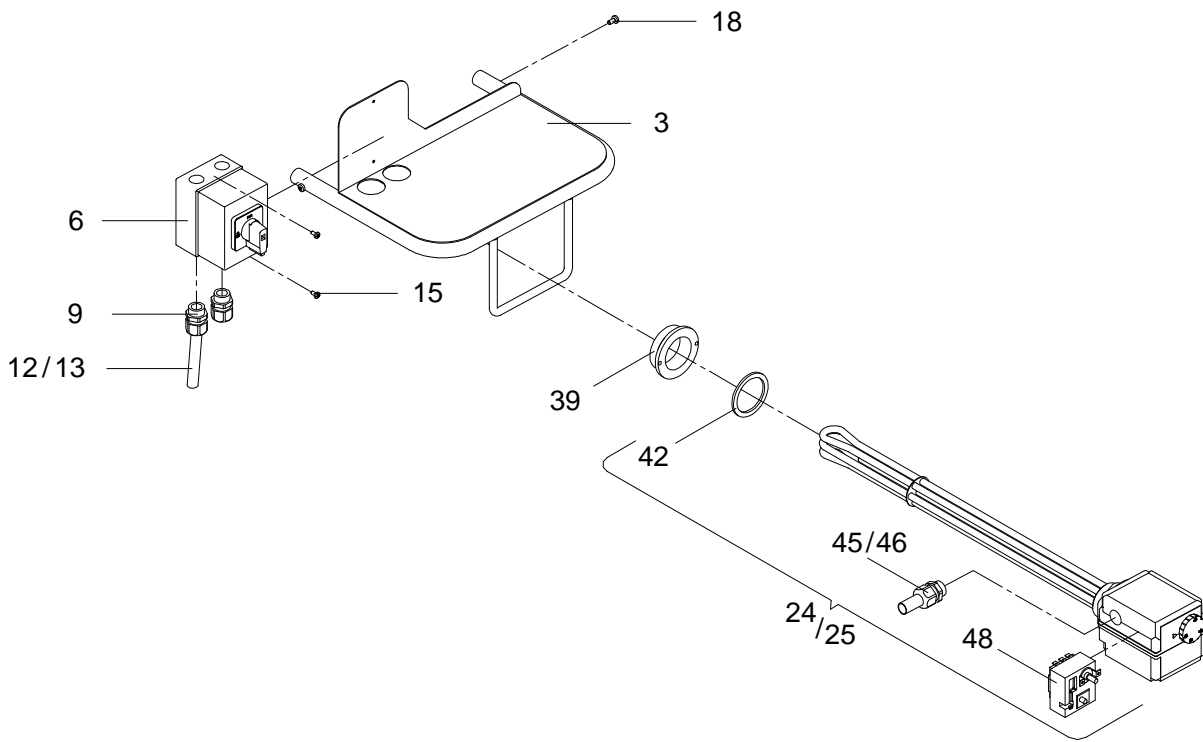

48847 / 07.13

Heizung MilchMobil2 3,0 kW 240V CSA/UL kompl.
heating MilchMobil2 3.0 kW 240V CSA/UL compl.

Teilenummer: 48846

48847::48846

Part-No. : 48846

Die Ersatzteil-Liste stellt die verschiedenen Varianten der o.g. Baugruppe dar.

The spare-parts-list shows the different variants of the above-mentioned structural group.

Pos. Item	Teile-Nr. Part-No.:	Bezeichnung Description
006	47051	Hauptschalter M221 mit Gehäuse main switch M221 with frame
012	48004	Anschlussleitung 240V Heizung-MilchMobil connecting lead 240V heating - MilchMobil
024	47995	Heizkörper 3,0KW/240V G1,5" mit Regler und STB kompl. heating element 3.0 KW/240V G1.5" with contr. and STL compl.
042	47197	Dichtung 60,0x48,0x3mm (1,5"-Heizung) seal 60.0x48.0x3 mm (1.5" heating)
045	48002	Kabel Heizkörper G1,5" 3kW CSA cable of heating element G1.5" 3 KW CSA
048	47198	Thermostat Überhitzungsschutz 3-polig mit Regler 30°C - 85°C thermostat for overheat.control 3pins w.controller 30°C-85°C
057	70747	U-Scheibe DIN 125 A6,4mm V2A washer DIN 125 A6.4mm V2A
060	41395	Hutmutter DIN 1587 M6 VA cap nut DIN 1587 M6 VA