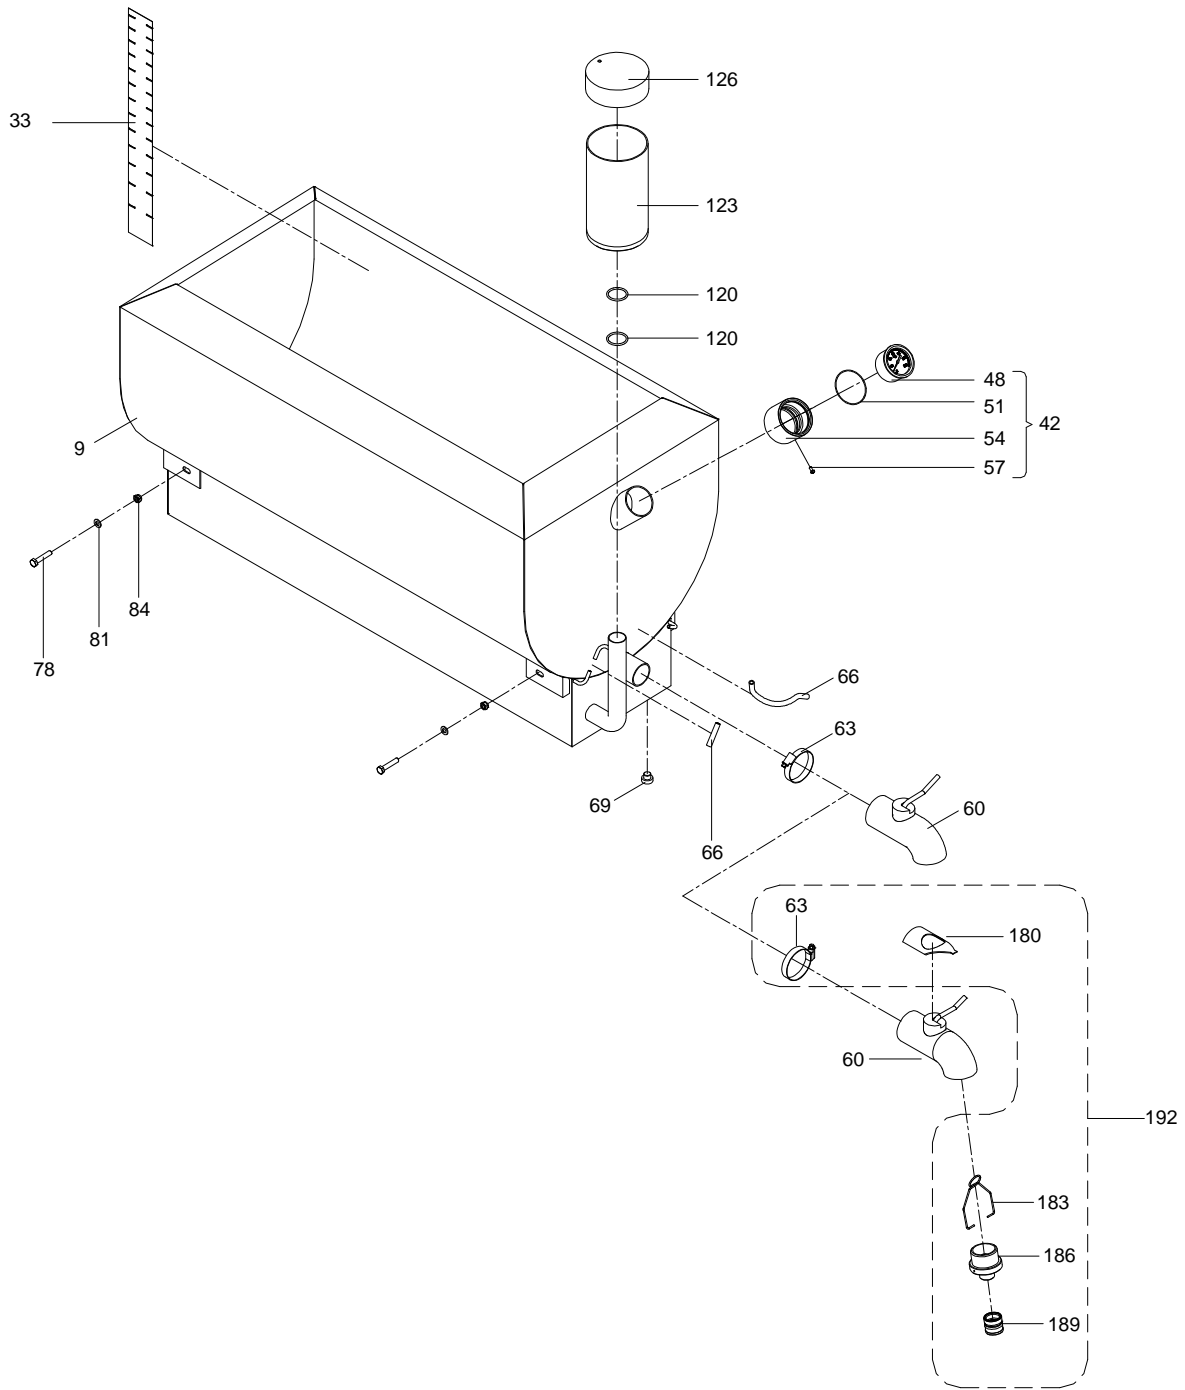

48849 / 07.13

Wagen MilchMobil2 180 kompl.
substructure MilchMobil2 180 compl.

Teilenummer: 48849

48849::48849

Part-No. : 48849

Die Ersatzteil-Liste stellt die verschiedenen Varianten der o.g. Baugruppe dar.

The spare-parts-list shows the different variants of the above-mentioned structural group.

<i>Pos.</i>	<i>Teile-Nr.</i>	<i>B e z e i c h n u n g</i>
<i>Item</i>	<i>Part-No.:</i>	<i>D e s c r i p t i o n</i>
033	46875	Schmiernippel M6 lubricating nipple M6
039	46872	Rad 5.00x8 wheel 5.00x8
042	46874	Drehgabel DGT 13 ohne Schweißhülse fork DGT 13 without welding sleeve
045	46873	Rad 3.50x6 wheel 3.50x6
048	46877	Feststellbremse DGT13 immobilization brake DGT13

The spare-parts-list shows the different variants of the above-mentioned structural group.

Pos. Item	Teile-Nr. Part-No.:	B e z e i c h n u n g D e s c r i p t i o n
033	46886	Folie-Milch-Wanne Skala (180l) transparency milk tank scale (180 L)
042	47234	Thermometer 120°C AD:64/60mm mit Adapter kompl. thermometer 120°C OD:64/60 mm with adapter compl.
048	47208	Thermometer 120°C AD:64/60mm, 500mm-Kapillar thermometer 120°C OD:64/60 mm, 500 mm capillary
060	46888	Auslaufhahn Gummi ID:45mm rubber drain tap ID:45 mm
063	46889	Schlauchschele 40-60mm hose clip 40-60 mm
066	80033	Schlauch 6,0x1,5mm PVC hose 6,0x1,5mm PVC
069	41449	Stopfen 1/4" mit O-Ring Kunststoff plug 1/4" with plastic O-ring
081	97266	U-Scheibe DIN 125 A8,4mm V2A washer Din 125 A8.4mm V2A
120	47421	O-Ring 32,0x3,0mm NBR 70 Shore O-ring 32.0x3.0mm NBR 70 Shore
123	47423	Ausgleichsgefäß Heizung MilchMobil expansion vessel heating MilchMobil
126	40081	Deckel für Magnetrührbehälter ID:111mm lid for magnetic stirrer container ID:111mm
189	90368	Schlauchkupplung 3/4" (Steckdose) Einhandkupplung 3/4" hose coupling 3/4" (socket) quick coupling 3/4"
192	47542	Adapter Anschluß MilchMobil-Beistell-WT/TA f. Schlauch13x3,5 adapter conn.MilchMobil-ext.heat exch./feeder f.hose13x3.5