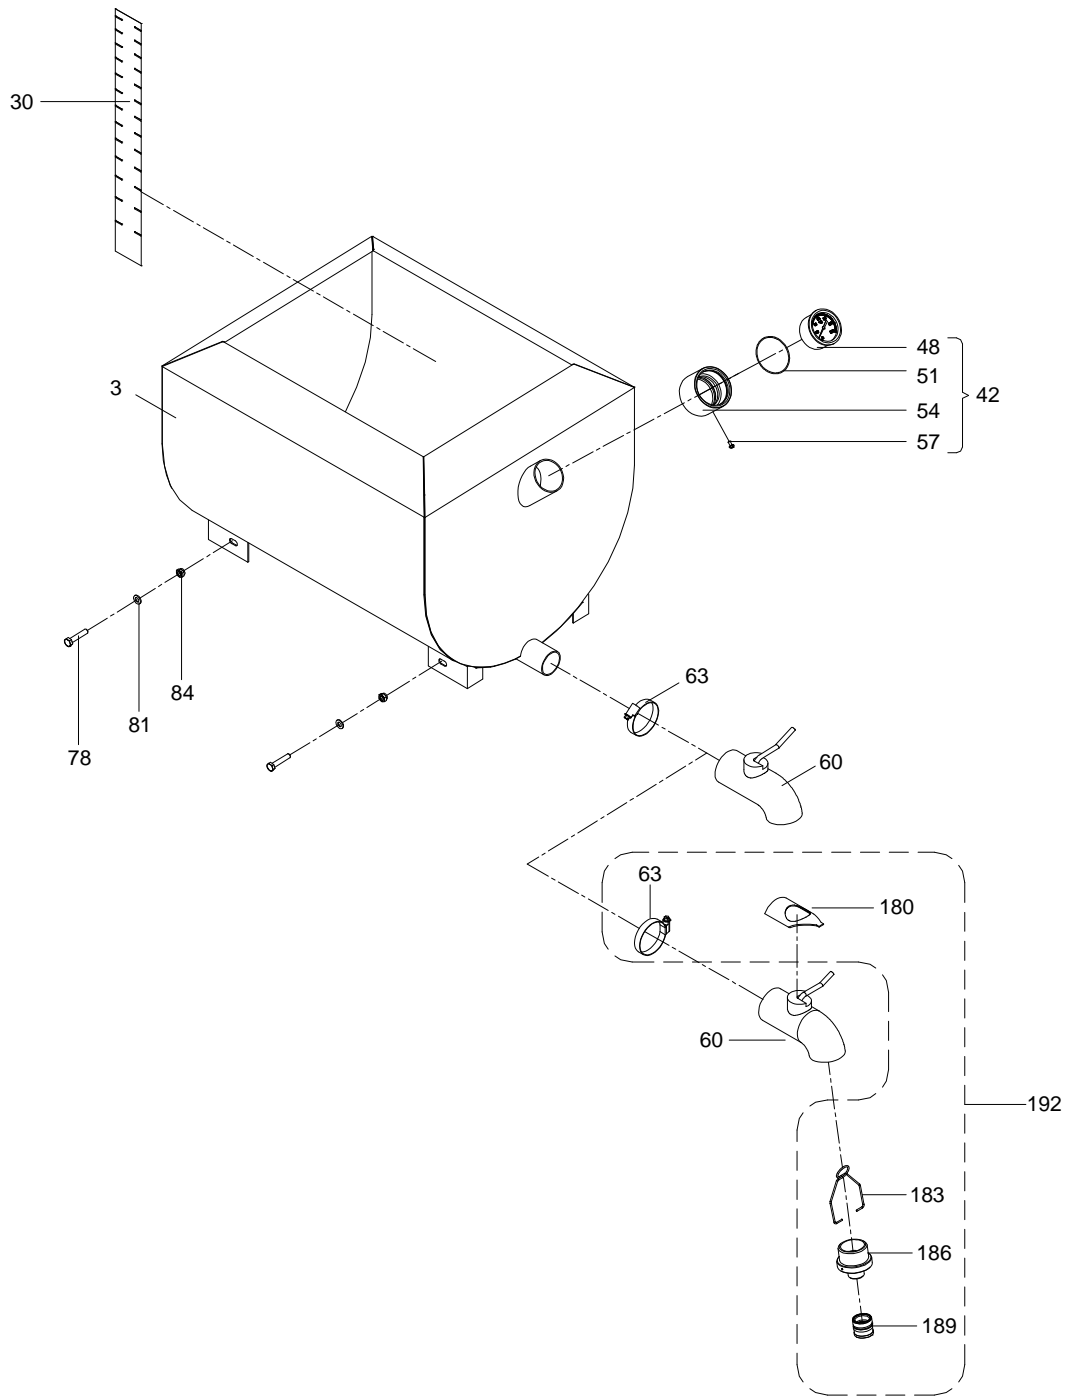

Tank MilchMobil2 100 kompl.; ohne Heizungsunterbau
tank MilchMobil2 100 compl.; without heating substructure

Teilenummer: 48732

48732::48732

Part-No. : 48732

Die Ersatzteil-Liste stellt die verschiedenen Varianten der o.g. Baugruppe dar.

The spare-parts-list shows the different variants of the above-mentioned structural group.

Pos. <i>Item</i>	Teile-Nr. <i>Part-No.:</i>	B e z e i c h n u n g <i>D e s c r i p t i o n</i>
030	46885	Folie-Milch-Wanne Skala (100l) transparency milk tank scale (100 L)
042	47234	Thermometer 120°C AD:64/60mm mit Adapter kompl. thermometer 120°C OD:64/60 mm with adapter compl.
048	47208	Thermometer 120°C AD:64/60mm, 500mm-Kapillar thermometer 120°C OD:64/60 mm, 500 mm capillary
060	46888	Auslaufhahn Gummi ID:45mm rubber drain tap ID:45 mm
063	46889	Schlauschelle 40-60mm hose clip 40-60 mm
081	97266	U-Scheibe DIN 125 A8,4mm V2A washer Din 125 A8.4mm V2A
189	90368	Schlauchkupplung 3/4" (Steckdose) Einhandkupplung 3/4" hose coupling 3/4" (socket) quick coupling 3/4"
192	47542	Adapter Anschluß MilchMobil-Beistell-WT/TA f. Schlauch13x3,5 adapter conn.MilchMobil-ext.heat exch./feeder f.hose13x3.5