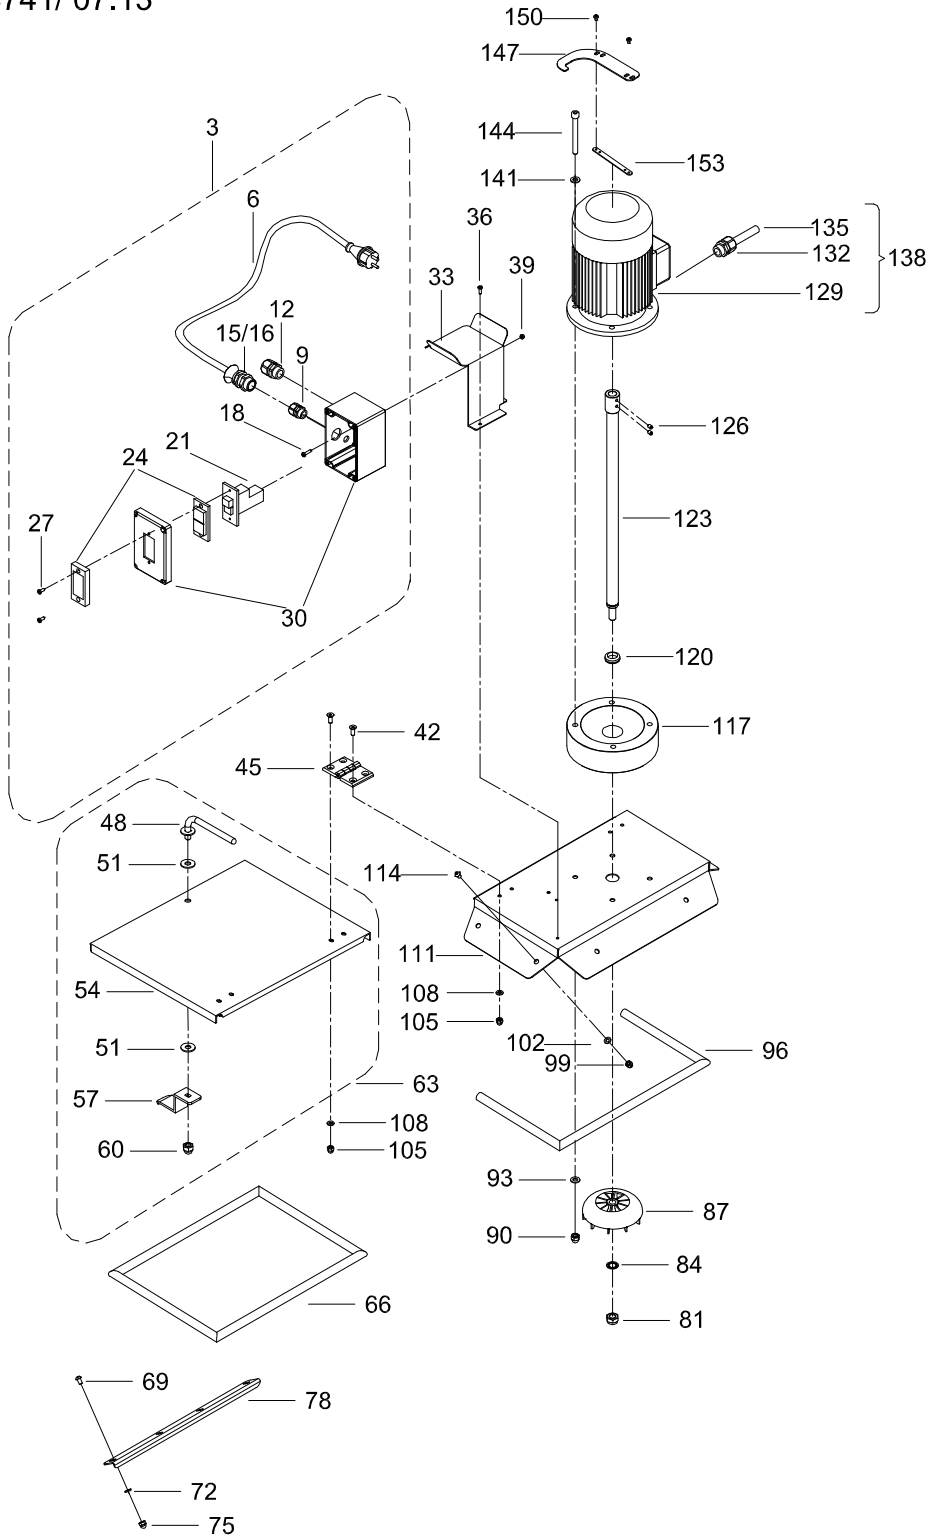

Mixer MilchMobil2 100; 0,37 kW CSA/UL kompl.
Mixer MilchMobil2 100; 0.37 kW CSA/UL compl.

Teilenummer: 48743

48741::48743

Part-No. : 48743

Die Ersatzteil-Liste stellt die verschiedenen Varianten der o.g. Baugruppe dar.

The spare-parts-list shows the different variants of the above-mentioned structural group.

<i>Pos.</i>	<i>Teile-Nr.</i>	<i>B e z e i c h n u n g</i>
<i>Item</i>	<i>Part-No.:</i>	<i>D e s c r i p t i o n</i>
099	41395 Hutmutter DIN 1587 M6 VA	cap nut DIN 1587 M6 VA
102	70747 U-Scheibe DIN 125 A6,4mm V2A	washer DIN 125 A6.4mm V2A
105	41395 Hutmutter DIN 1587 M6 VA	cap nut DIN 1587 M6 VA
108	70747 U-Scheibe DIN 125 A6,4mm V2A	washer DIN 125 A6.4mm V2A
111	48700 Mixerbrücke VA für Dichtung MilchTank 180l	mixer jumper VA for milk tank sealing 180 L
114	48508 Schraube,Linsen DIN7380 M6x10 V2A mit Innensechskant	pan head screw DIN7380 M6x10V2A w. hexagon socket
120	46906 V-Ringe V20S NBR	V-rings V20S NBR
123	46895 Mixergestänge L:491mm M12 (100/180 Liter)	mixer rod L:491 mm M12 (100/180 L)
126	99619 Gewindestift DIN 916 M6x 8 V2A	headless pin DIN 916 M6x 8 V2A
138	47907 Mixermotor 240V/60Hz 0,37kW (MilchMobil) CSA/UL f.Motorschut	mixer motor 240V/60Hz 0.37kW (MilchMobil) CSA/UL f.mot.prot.