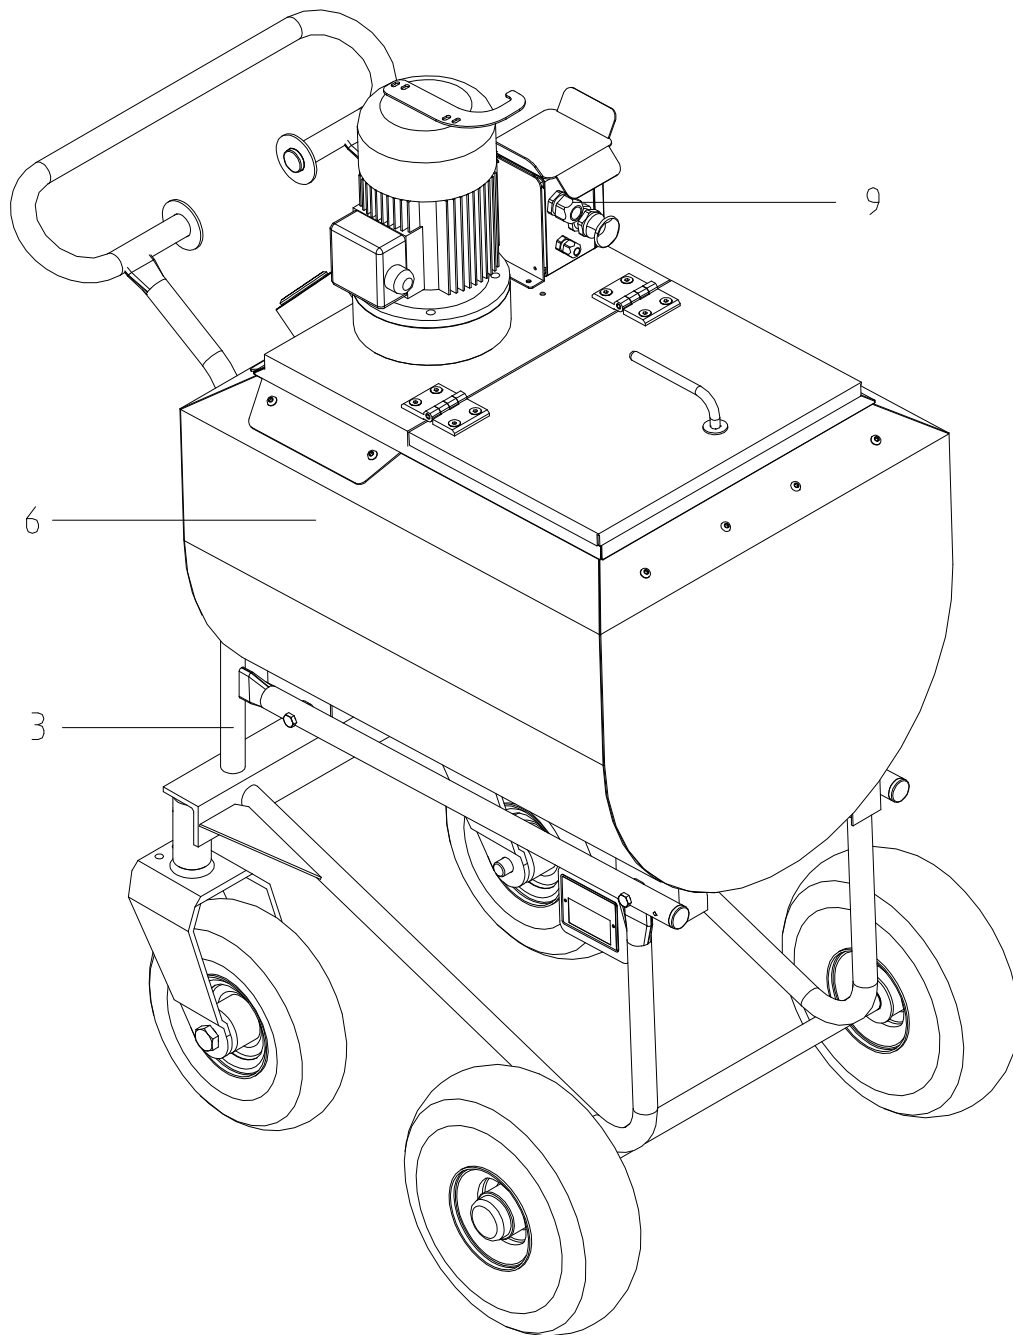

**Ersatzteilliste**  
***Spare Part List***

MMM2-100 -240V

48704::48712

---

Pos. <i>Item</i>	Teile-Nr. <i>Part-No.:</i>	Bezeichnung <i>Description</i>
003	48848	Wagen MilchMobil2 100 kompl. substructure MilchMobil2 100 compl.
006	48732	Tank MilchMobil2 100 kompl.; ohne Heizungsunterbau tank MilchMobil2 100 compl.; without heating substructure
009	48743	Mixer MilchMobil2 100; 0,37 kW CSA/UL kompl. Mixer MilchMobil2 100; 0.37 kW CSA/UL compl.

---

**Wagen MilchMobil2 100 kompl.**  
*substructure MilchMobil2 100 compl.*

Teilenummer: 48848

48848::48848

Part-No. : 48848

Die Ersatzteil-Liste stellt die verschiedenen Varianten der o.g. Baugruppe dar.

The spare-parts-list shows the different variants of the above-mentioned structural group.

---

<i>Pos.</i>	<i>Teile-Nr.</i>	<i>B e z e i c h n u n g</i>
<i>Item</i>	<i>Part-No.:</i>	<i>D e s c r i p t i o n</i>
006	46880 Rad 4.00x4 wheel 4.00x4	
009	46882 Drehgabel DGT 10 ohne Schweißhülse fork DGT 10 without welding sleeve	
012	46881 Rad 3.00x4 wheel 3.00x4	
015	46883 Feststellbremse DGT10 immobilization brake DGT10	
033	46875 Schmiernippel M6 lubricating nipple M6	