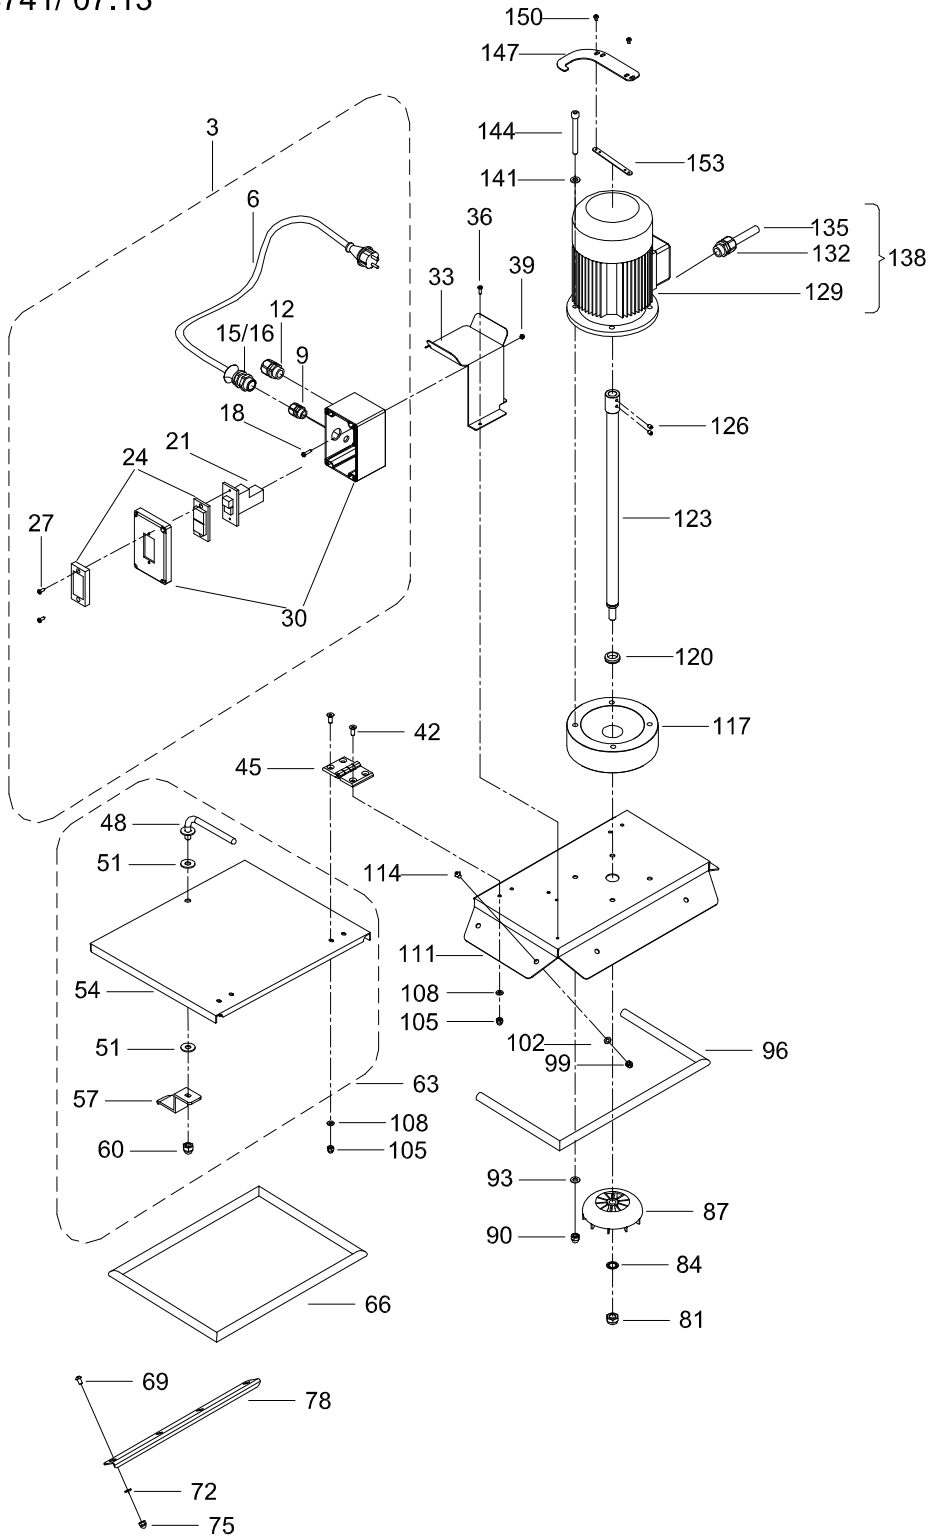

The spare-parts-list shows the different variants of the above-mentioned structural group.

---

<i>Pos.</i>	<i>Teile-Nr.</i>	<i>B e z e i c h n u n g</i>
<i>Item</i>	<i>Part-No.:</i>	<i>D e s c r i p t i o n</i>
006	46880 Rad 4.00x4 wheel 4.00x4	
009	46882 Drehgabel DGT 10 ohne Schweißhülse fork DGT 10 without welding sleeve	
012	46881 Rad 3.00x4 wheel 3.00x4	
015	46883 Feststellbremse DGT10 immobilization brake DGT10	
033	46875 Schmiernippel M6 lubricating nipple M6	

The spare-parts-list shows the different variants of the above-mentioned structural group.

---

Pos. <i>Item</i>	Teile-Nr. <i>Part-No.:</i>	B e z e i c h n u n g <i>D e s c r i p t i o n</i>
030	46885	Folie-Milch-Wanne Skala (100l) transparency milk tank scale (100 L)
042	47234	Thermometer 120°C AD:64/60mm mit Adapter kompl. thermometer 120°C OD:64/60 mm with adapter compl.
048	47208	Thermometer 120°C AD:64/60mm, 500mm-Kapillar thermometer 120°C OD:64/60 mm, 500 mm capillary
060	46888	Auslaufhahn Gummi ID:45mm rubber drain tap ID:45 mm
063	46889	Schlauschelle 40-60mm hose clip 40-60 mm
081	97266	U-Scheibe DIN 125 A8,4mm V2A washer Din 125 A8.4mm V2A
189	90368	Schlauchkupplung 3/4" (Steckdose) Einhandkupplung 3/4" hose coupling 3/4" (socket) quick coupling 3/4"
192	47542	Adapter Anschluß MilchMobil-Beistell-WT/TA f. Schlauch13x3,5 adapter conn.MilchMobil-ext.heat exch./feeder f.hose13x3.5