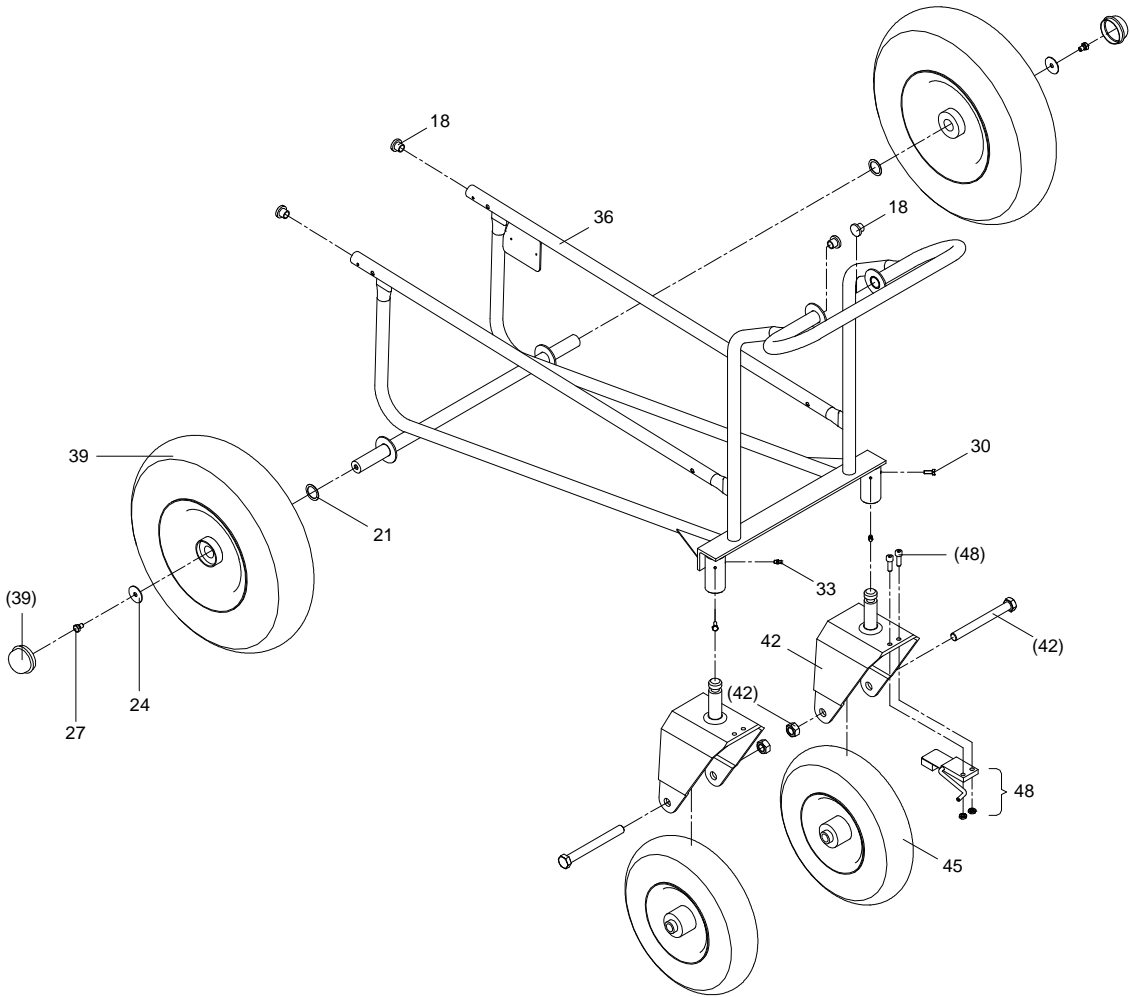

Ersatzteilliste
Spare Part List

48703 / 07.13

MMT2-180

48703::48703

Pos. <i>Item</i>	Teile-Nr. <i>Part-No.:</i>	Bezeichnung <i>Description</i>
003	48849	Wagen MilchMobil2 180 kompl. substructure MilchMobil2 180 compl.
006	48733	Tank MilchMobil2 180 kompl.; ohne Heizungsunterbau tank MilchMobil2 180 compl.; without heating substructure
009	48740	Tankdeckel 180l kompl. MMT2/MMH2 tank lid 180L compl. MMT2/MMH2

48849 / 07.13

Wagen MilchMobil2 180 kompl.
substructure MilchMobil2 180 compl.

Teilenummer: 48849

48849::48849

Part-No. : 48849

Die Ersatzteil-Liste stellt die verschiedenen Varianten der o.g. Baugruppe dar.

The spare-parts-list shows the different variants of the above-mentioned structural group.

Pos. <i>Item</i>	Teile-Nr. <i>Part-No.:</i>	B e z e i c h n u n g <i>D e s c r i p t i o n</i>
033	46886	Folie-Milch-Wanne Skala (180l) transparency milk tank scale (180 L)
042	47234	Thermometer 120°C AD:64/60mm mit Adapter kompl. thermometer 120°C OD:64/60 mm with adapter compl.
048	47208	Thermometer 120°C AD:64/60mm, 500mm-Kapillar thermometer 120°C OD:64/60 mm, 500 mm capillary
060	46888	Auslaufhahn Gummi ID:45mm rubber drain tap ID:45 mm
063	46889	Schlauschelle 40-60mm hose clip 40-60 mm
081	97266	U-Scheibe DIN 125 A8,4mm V2A washer Din 125 A8.4mm V2A
189	90368	Schlauchkupplung 3/4" (Steckdose) Einhandkupplung 3/4" hose coupling 3/4" (socket) quick coupling 3/4"
192	47542	Adapter Anschluß MilchMobil-Beistell-WT/TA f. Schlauch13x3,5 adapter conn.MilchMobil-ext.heat exch./feeder f.hose13x3.5

48740/ 07.13

Tankdeckel 180l kompl. MMT2/MMH2
tank lid 180L compl. MMT2/MMH2

Teilenummer: 48740

48740::48740

Part-No. : 48740

Die Ersatzteil-Liste stellt die verschiedenen Varianten der o.g. Baugruppe dar.