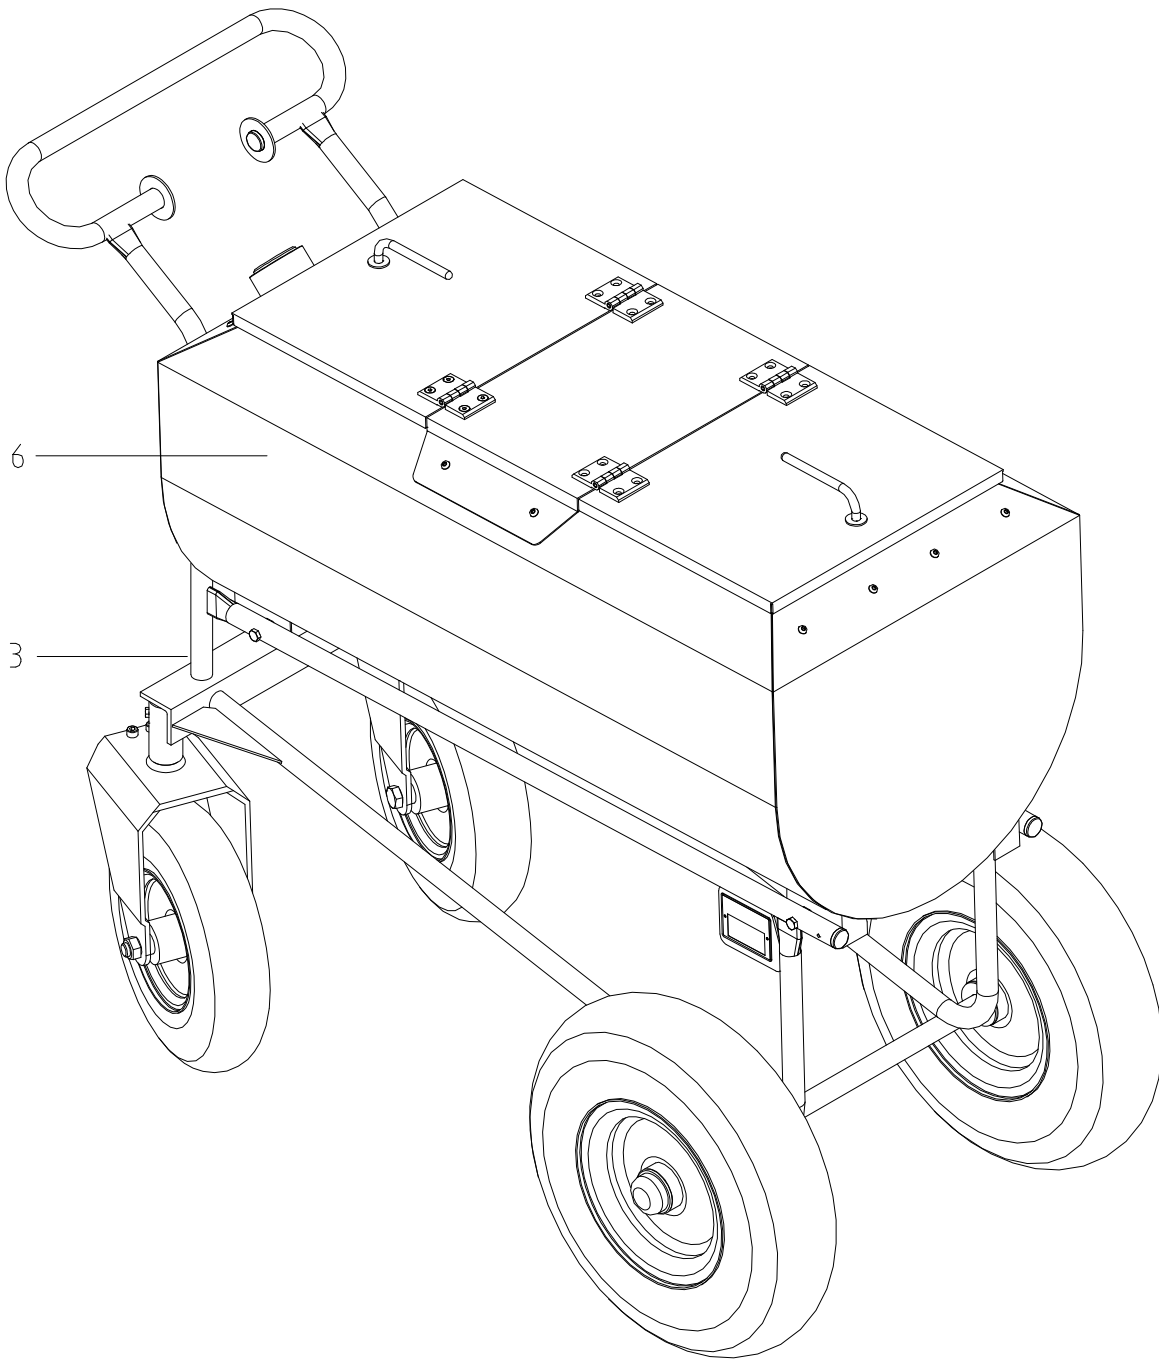

Ersatzteilliste
Spare Part List

48703 / 07.13

MMT2-180

48703::48703

Pos. <i>Item</i>	Teile-Nr. <i>Part-No.:</i>	Bezeichnung <i>Description</i>
003	48849	Wagen MilchMobil2 180 kompl. substructure MilchMobil2 180 compl.
006	48733	Tank MilchMobil2 180 kompl.; ohne Heizungsunterbau tank MilchMobil2 180 compl.; without heating substructure
009	48740	Tankdeckel 180l kompl. MMT2/MMH2 tank lid 180L compl. MMT2/MMH2

48849 / 07.13

Wagen MilchMobil2 180 kompl.
substructure MilchMobil2 180 compl.

Teilenummer: 48849

48849::48849

Part-No. : 48849

Die Ersatzteil-Liste stellt die verschiedenen Varianten der o.g. Baugruppe dar.