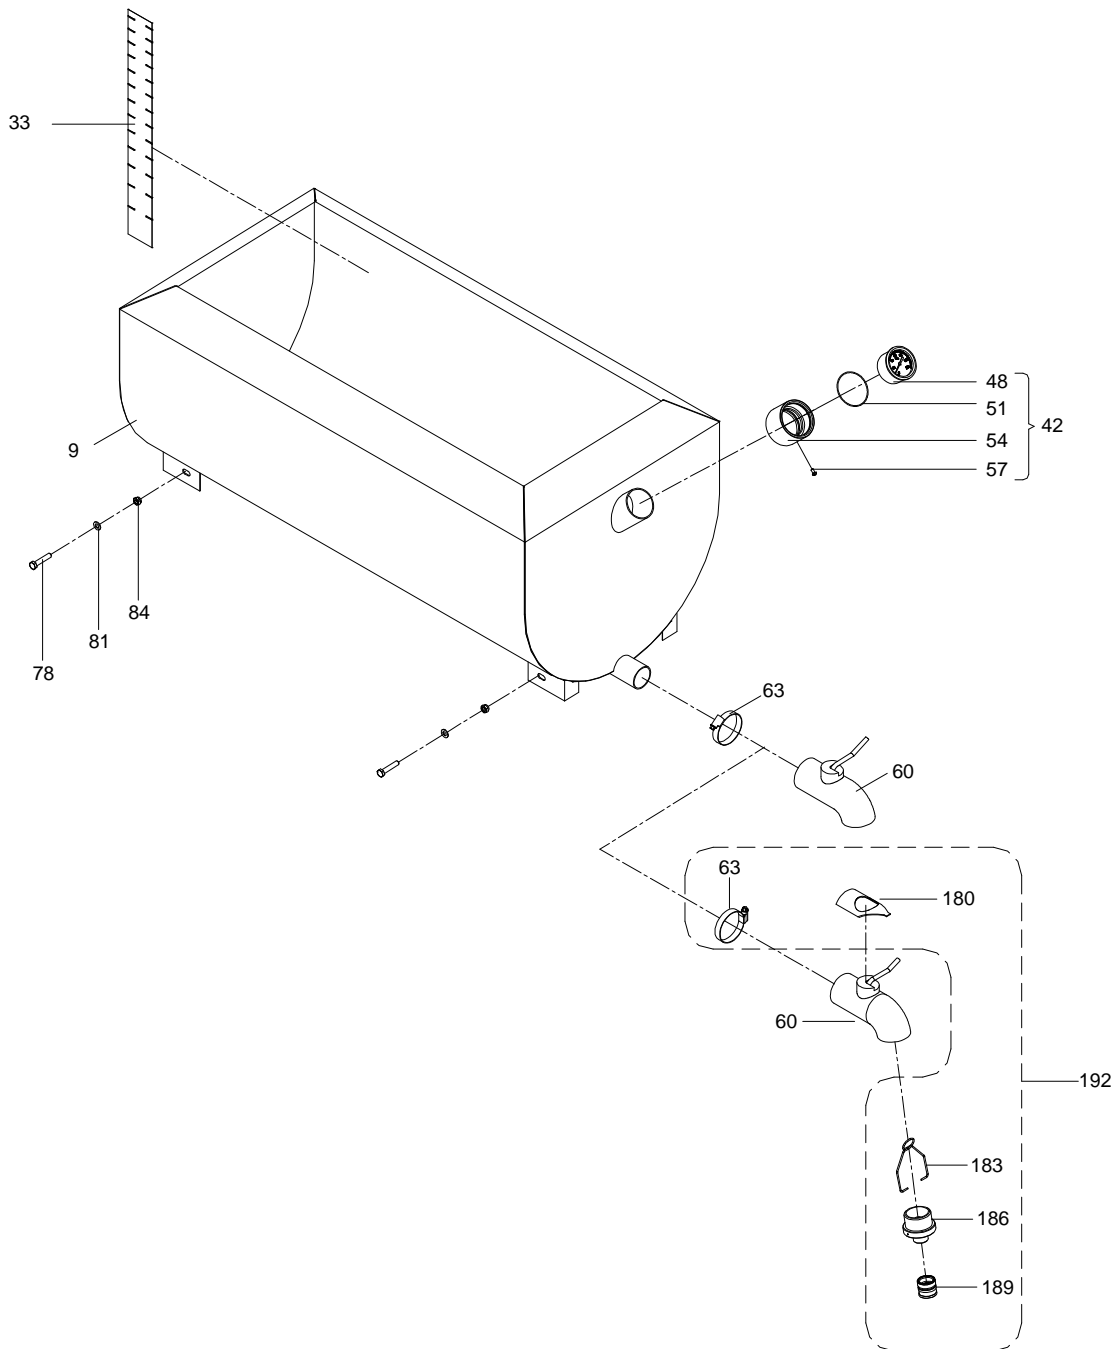

Tank MilchMobil2 180 kompl.; ohne Heizungsunterbau
tank MilchMobil2 180 compl.; without heating substructure

Teilenummer: 48733

48733::48733

Part-No. : 48733

Die Ersatzteil-Liste stellt die verschiedenen Varianten der o.g. Baugruppe dar.

The spare-parts-list shows the different variants of the above-mentioned structural group.

Pos. <i>Item</i>	Teile-Nr. <i>Part-No.:</i>	B e z e i c h n u n g <i>D e s c r i p t i o n</i>
033	46886	Folie-Milch-Wanne Skala (180l) transparency milk tank scale (180 L)
042	47234	Thermometer 120°C AD:64/60mm mit Adapter kompl. thermometer 120°C OD:64/60 mm with adapter compl.
048	47208	Thermometer 120°C AD:64/60mm, 500mm-Kapillar thermometer 120°C OD:64/60 mm, 500 mm capillary
060	46888	Auslaufhahn Gummi ID:45mm rubber drain tap ID:45 mm
063	46889	Schlauschelle 40-60mm hose clip 40-60 mm
081	97266	U-Scheibe DIN 125 A8,4mm V2A washer Din 125 A8.4mm V2A
189	90368	Schlauchkupplung 3/4" (Steckdose) Einhandkupplung 3/4" hose coupling 3/4" (socket) quick coupling 3/4"
192	47542	Adapter Anschluß MilchMobil-Beistell-WT/TA f. Schlauch13x3,5 adapter conn.MilchMobil-ext.heat exch./feeder f.hose13x3.5